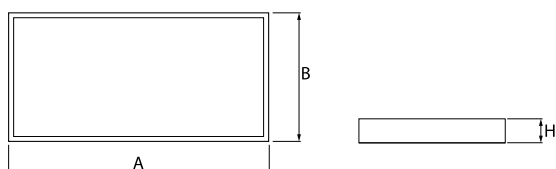

Produkt: RUBIN CLEAN CLASS 5-6 NO FRAME LED 17600 MICRO-PRM SL E IP65 830 KRG3K / 1200X600

Index: 19.4114.2411.34

Beschreibung

Innenbeleuchtung. Leuchte für Einsatz in Reinräumen mit erhöhten Reinheitsklassen ISO 5-6. Montageart: Anbau an der Decke. Gehäuse aus Stahlblech. Farbe - weiß. Abmessungen: 1174 x 574 x 69 mm. Abdeckung: Micro-PRM SL (mikroprismatische aus PMMA + Verbundglas). Der Wirkungsgrad des optischen Systems ist 71,05%. Abstrahlwinkel: (C0-C180) / (C90-C270) - 88° / 91,8°. Lichtquelle: LED. Farbtemperatur 3000 K. SDCM=3. CRI>80. Lebensdauer: 100000 (1) / 147000 (2) h L80/B10 (1) / L70/B50 (2). Leuchtenlichtstrom: 12520 lm. Gesamtleistungsaufnahme: 100,5 W. Leuchten Lichtausbeute: 124,6 lm/W. Vorschaltgerät: Ein/Aus (E). Netzspannung 220..240 V, 50..60 Hz. Leistungsfaktor cosφ: >0,95. Belastbarkeit der Schaltung: 7 (B10), 12 (B16), 12 (C10), 19 (C16). Umgebungstemperatur: 5 ÷ 30° C. Schutzart: IP65. Stoßfestigkeitsgrad: IK08. Schutzklasse: I.

Produktmerkmale

Kategorie	Clean Class 3-9
Familie	RUBIN CLEAN CLASS 5-6 NO FRAME LED
Type	RUBIN CLEAN CLASS 5-6 NO FRAME LED 17600 MICRO-PRM SL E IP65 830 KRG3K / 1200X600
Index	19.4114.2411.34

Technische Daten

Technische Daten

Montageart	Anbau an der Decke
Leuchtenkörper	Stahlblech
Leuchtenfarbe	weiß
Abdeckung	Micro-PRM SL (mikroprismatische aus PMMA + Verbundglas)
Stoßfestigkeitsgrad	IK08
Abmessungen [mm]	1174 x 574 x 69