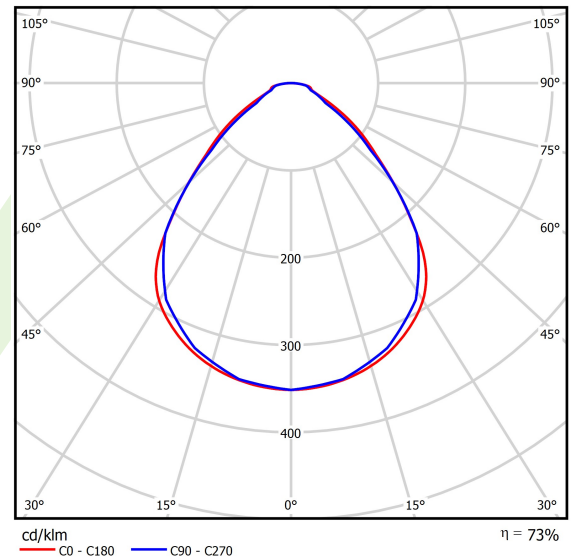

Technische Daten

Montageart	Anbau an der Decke
Leuchtenkörper	Stahlblech
Leuchtenfarbe	RAL 9016 (weiß)
Abdeckung	Micro-PRM SL (mikroprismatische aus PMMA + Verbundglas)
Stoßfestigkeitsgrad	IK08
Abmessungen [mm]	1174 x 574 x 69

Lichtverteilung

Zubehör

Index 6BZBO60980

Name Saugnapf