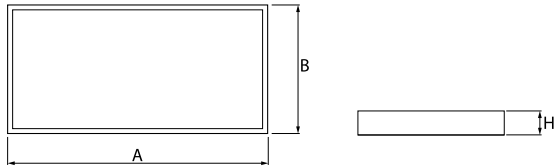

Produkt: RUBIN CLEAN CLASS 5-6 NO FRAME LED 10400 MICRO-PRM SL E IP65 34 840 KRG3K / 1174X574MM

Index: 19.4114.2221.34

Beschreibung

Innenbeleuchtung. Leuchte für Einsatz in Reinräumen mit erhöhten Reinheitsklassen ISO 5-6. Montageart: Anbau an der Decke. Gehäuse aus Stahlblech. Farbe - RAL 9016 (weiß). Abmessungen: 1174 x 574 x 69 mm. Abdeckung: Micro-PRM SL (mikroprismatische aus PMMA + Verbundglas). Der Wirkungsgrad des optischen Systems ist 73,50%. Abstrahlwinkel: (C0-C180) / (C90-C270) - 89° / 89°. Lichtquelle: LED. Farbtemperatur 4000 K. SDCM=3. CRI>80. Lebensdauer: 100000 h L80/B10. Leuchtenlichtstrom: 7854 lm. Gesamtleistungsaufnahme: 55,6 W. Leuchten Lichtausbeute: 141,3 lm/W. Vorschaltgerät: Ein/Aus (E). Netzspannung 220..240 V, 50..60 Hz. Leistungsfaktor cosφ: >0,95. Belastbarkeit der Schaltung: 16 (B10), 26 (B16), 23 (C10), 37 (C16). Umgebungstemperatur: 5 ÷ 30° C. Schutzart: IP65. Stoßfestigkeitsgrad: IK08. Schutzklasse: I. Photobiologische Risikoklasse (IEC/EN 62471): RG0.

Technische Daten

Lichtquelle	LED
LED-Lichtstrom [lm]	10686
LED-Leistung [W]	49,6
Leuchtenlichtstrom [lm]	7854
Gesamtleistungsaufnahme [W]	55,6
Leuchten Lichtausbeute [lm/W]	141,3
Farbtemperatur [K]	4000
CRI	>80
SDCM (LED-Quellen)	3
Abstrahlwinkel [°]	(C0-C180) / (C90-C270) - 89° / 89°
Photobiologische Risikoklasse (IEC/EN 62471)	RG0
Schutzklasse	I
Schutzart	IP65
Netzspannung	220..240 V, 50..60 Hz
Lebensdauer [h]	100000
Lx/By	L80/B10
Umgebungstemperatur [°C]	5 ÷ 30
Betriebsgerät	Ein/Aus (E)
Leistungsfaktor cos φ	>0,95
Belastbarkeit der Schaltung	16 (B10), 26 (B16), 23 (C10), 37 (C16)

Technische Daten

Montageart	Anbau an der Decke
Leuchtenkörper	Stahlblech
Leuchtenfarbe	RAL 9016 (weiß)
Abdeckung	Micro-PRM SL (mikroprismatische aus PMMA + Verbundglas)
Stoßfestigkeitsgrad	IK08
Abmessungen [mm]	1174 x 574 x 69