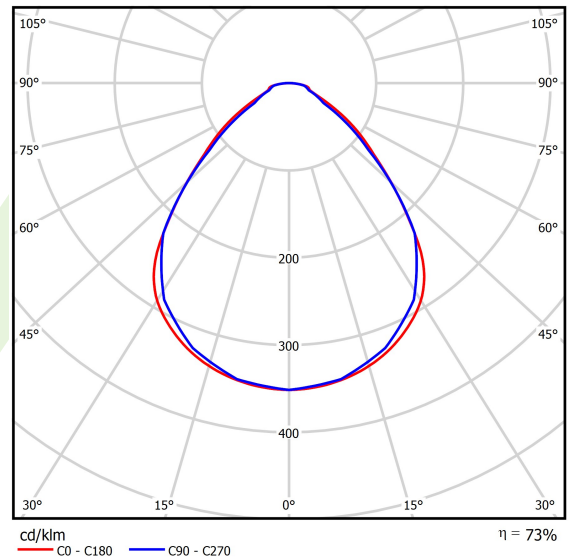

Zubehör

Index 6BZBO60980

Name Saugnapf