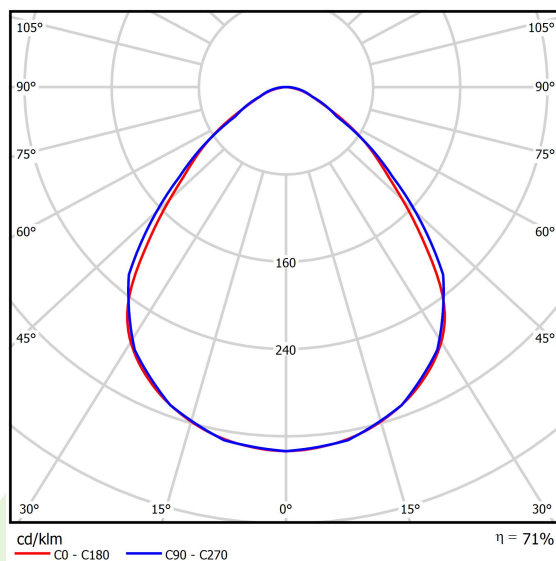

Dane świetlne i elektryczne

Typ źródła	LED
Strumień LED [lm]	7851
Moc LED [W]	39,9
Strumień oprawy [lm]	5578
Moc oprawy [W]	43,1
Skuteczność świetlna oprawy [lm/W]	129,4
Temperatura barwowa [K]	4000
CRI	>80
SDCM (źródła LED)	3
Kąt rozsyłu światła [°]	(C0-C180) / (C90-C270) - 88° / 91,8°
Klasa ochrony	I
Stopień szczelności	IP65
Zasilanie	220..240 V, 50..60 Hz
Żywotność LED [h]	100000 (1) / 147000 (2)
Lx/By	L80/B10 (1) / L70/B50 (2)
Temperatura otoczenia [°C]	5 ÷ 30
Zasilacz elektroniczny	standard (E)
Współczynnik mocy cos φ	>0,95
Obciążalność obwodów	15 (B10), 25 (B16), 24 (C10), 38 (C16)

Dane mechaniczne

Montaż	nastropowy
Materiał	blacha stalowa
Kolor	biały
Przesłona	Micro-PRM SL (mikropryzma PMMA z szybą laminowaną)
Odporność mechaniczna	IK08
Wymiary [mm]	1174 x 574 x 69

Fotometria

Akcesoria