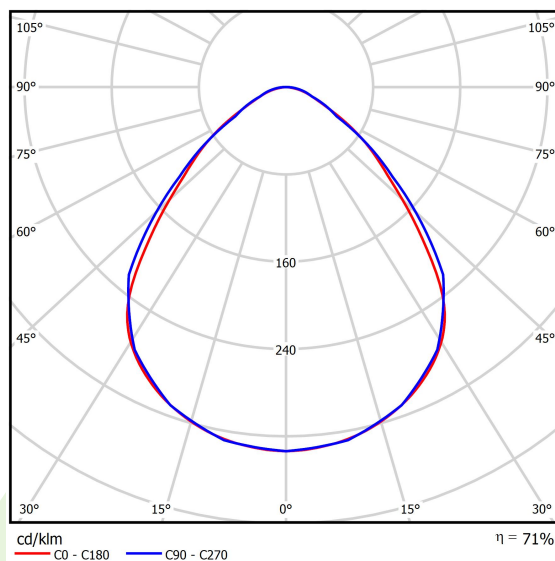

Dane świetlne i elektryczne

Typ źródła	LED
Strumień LED [lm]	7576
Moc LED [W]	39,9
Strumień oprawy [lm]	5383
Moc oprawy [W]	43,1
Skuteczność świetlna oprawy [lm/W]	124,9
Temperatura barwowa [K]	3000
CRI	>80
SDCM (źródła LED)	3
Kąt rozsyłu światła [°]	(C0-C180) / (C90-C270) - 88° / 91,8°
Klasa ochrony	I
Stopień szczelności	IP65
Zasilanie	220..240 V, 50..60 Hz
Żywotność LED [h]	100000 (1) / 147000 (2)
Lx/By	L80/B10 (1) / L70/B50 (2)
Temperatura otoczenia [°C]	5 ÷ 30
Zasilacz elektroniczny	standard (E)
Współczynnik mocy cos φ	>0,95
Obciążalność obwodów	15 (B10), 25 (B16), 24 (C10), 38 (C16)

Dane mechaniczne

Montaż	nastropowy
Materiał	blacha stalowa
Kolor	biały
Przesłona	Micro-PRM SL (mikropryzma PMMA z szybą laminowaną)
Odporność mechaniczna	IK08
Wymiary [mm]	1174 x 574 x 69

Fotometria

Akcesoria