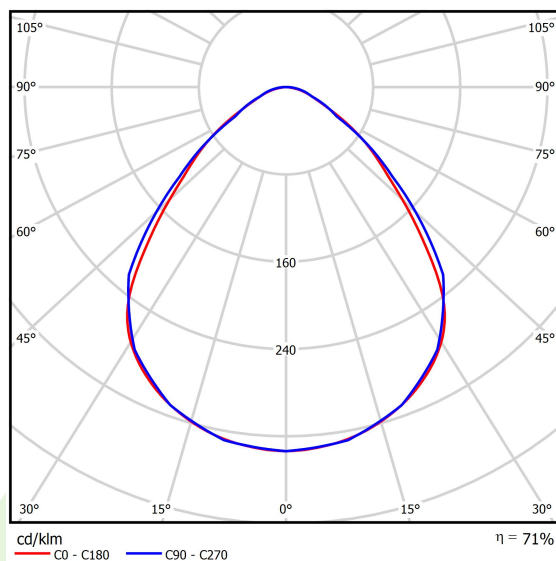

Dane świetlne i elektryczne

Typ źródła	LED
Strumień LED [lm]	7576
Moc LED [W]	39,9
Strumień oprawy [lm]	5383
Moc oprawy [W]	43,1
Skuteczność świetlna oprawy [lm/W]	124,9
Temperatura barwowa [K]	3000
CRI	>80
SDCM (źródła LED)	3
Kąt rozsyłu światła [°]	(C0-C180) / (C90-C270) - 88° / 91,8°
Klasa ochrony	I
Stopień szczelności	IP65
Zasilanie	220..240 V, 50..60 Hz
Żywotność LED [h]	100000 (1) / 147000 (2)
Lx/By	L80/B10 (1) / L70/B50 (2)
Temperatura otoczenia [°C]	5 ÷ 30
Zasilacz elektroniczny	standard (E)
Współczynnik mocy cos φ	>0,95
Obciążalność obwodów	15 (B10), 25 (B16), 24 (C10), 38 (C16)

Dane mechaniczne

Montaż	nastropowy
Materiał	blacha stalowa
Kolor	biały
Przesłona	Micro-PRM SL (mikropryzma PMMA z szybą laminowaną)
Odporność mechaniczna	IK08
Wymiary [mm]	1174 x 574 x 69

Fotometria

Akcesoria