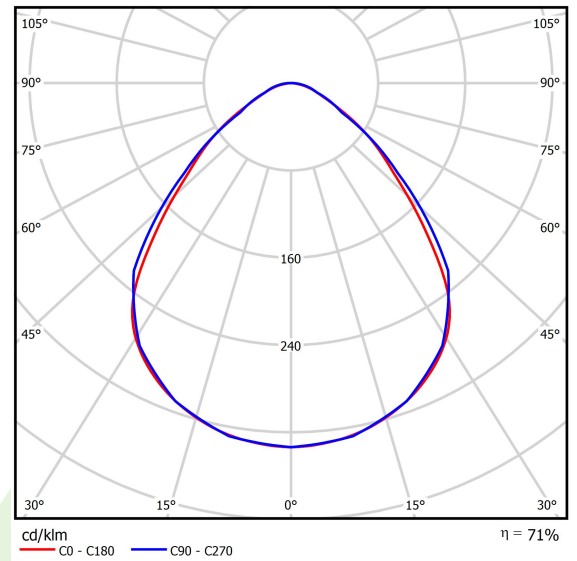

## Beschreibung

Innenbeleuchtung. Leuchte für Einsatz in Reinräumen mit erhöhten Reinheitsklassen ISO 5-6. Montageart: Anbau an der Decke. Gehäuse aus Stahlblech. Farbe - weiß. Abmessungen: 1174 x 574 x 69 mm. Abdeckung: Micro-PRM SL (mikroprismatische aus PMMA + Verbundglas). Der Wirkungsgrad des optischen Systems ist 71,05%. Abstrahlwinkel: (C0-C180) / (C90-C270) - 88° / 91,8°. Lichtquelle: LED. Farbtemperatur 3000 K. SDCM=3. CRI>80. Lebensdauer: 100000 (1) / 147000 (2) h L80/B10 (1) / L70/B50 (2). Leuchtenlichtstrom: 5383 lm. Gesamtleistungsaufnahme: 43,1 W. Leuchten Lichtausbeute: 124,9 lm/W. Vorschaltgerät: Ein/Aus (E). Netzspannung 220..240 V, 50..60 Hz. Leistungsfaktor cosφ: >0,95. Belastbarkeit der Schaltung: 15 (B10), 25 (B16), 24 (C10), 38 (C16). Umgebungstemperatur: 5 ÷ 30° C. Schutzart: IP65. Stoßfestigkeitsgrad: IK08. Schutzklasse: I.

## Technische Daten

Lichtquelle	LED
LED-Lichtstrom [lm]	7576
LED-Leistung [W]	39,9
Leuchtenlichtstrom [lm]	5383
Gesamtleistungsaufnahme [W]	43,1
Leuchten Lichtausbeute [lm/W]	124,9
Farbtemperatur [K]	3000
CRI	>80
SDCM (LED-Quellen)	3
Abstrahlwinkel [°]	(C0-C180) / (C90-C270) - 88° / 91,8°
Schutzklasse	I
Schutzart	IP65
Netzspannung	220..240 V, 50..60 Hz
Lebensdauer [h]	100000 (1) / 147000 (2)
Lx/By	L80/B10 (1) / L70/B50 (2)
Umgebungstemperatur [°C]	5 ÷ 30
Betriebsgerät	Ein/Aus (E)
Leistungsfaktor cos φ	>0,95
Belastbarkeit der Schaltung	15 (B10), 25 (B16), 24 (C10), 38 (C16)

## Technische Daten

Montageart	Anbau an der Decke
Leuchtenkörper	Stahlblech
Leuchtenfarbe	weiß
Abdeckung	Micro-PRM SL (mikroprismatische aus PMMA + Verbundglas)
Stoßfestigkeitsgrad	IK08
Abmessungen [mm]	1174 x 574 x 69

## Lichtverteilung