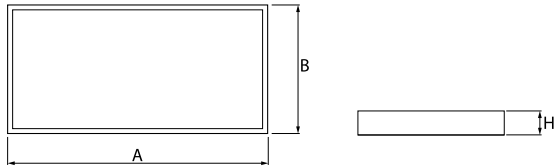

Produkt: RUBIN CLEAN CLASS 5-6 NO FRAME LED 17600 MICRO-PRM SH EDD IP65 34 830 KRG5DK / 1174X574MM

Index: 19.4114.1413.34

Beschreibung

Innenbeleuchtung. Leuchte für Einsatz in Reinräumen mit erhöhten Reinheitsklassen ISO 5-6. Montageart: Anbau an der Decke. Gehäuse aus Stahlblech. Farbe - RAL 9016 (weiß). Abmessungen: 1174 x 574 x 69 mm. Abdeckung: Micro-PRM SH (mikroprismatische aus PMMA + gehärtetes Glas). Der Wirkungsgrad des optischen Systems ist 73,30%. Abstrahlwinkel: (C0-C180) / (C90-C270) - 89° / 89°. Lichtquelle: LED. Farbtemperatur 3000 K. SDCM=3. CRI>80. Lebensdauer: 100000 h L80/B10. Leuchtenlichtstrom: 13022 lm. Gesamtleistungsaufnahme: 97,7 W. Leuchten Lichtausbeute: 133,3 lm/W. Vorschaltgerät: DIM DALI (EDD). Netzspannung 220..240 V, 50..60 Hz. Leistungsfaktor cosφ: >0,95. Belastbarkeit der Schaltung: 7 (B10), 11 (B16), 11 (C10), 16 (C16). Umgebungstemperatur: 5 ÷ 30° C. Schutzart: IP65. Stoßfestigkeitsgrad: IK08. Schutzklasse: I. Photobiologische Risikoklasse (IEC/EN 62471): RG0.

Technische Daten

Lichtquelle	LED
LED-Lichtstrom [lm]	17766
LED-Leistung [W]	87,2
Leuchtenlichtstrom [lm]	13022
Gesamtleistungsaufnahme [W]	97,7
Leuchten Lichtausbeute [lm/W]	133,3
Farbtemperatur [K]	3000
CRI	>80
SDCM (LED-Quellen)	3
Abstrahlwinkel [°]	(C0-C180) / (C90-C270) - 89° / 89°
Photobiologische Risikoklasse (IEC/EN 62471)	RG0
Schutzklasse	I
Schutzart	IP65
Netzspannung	220..240 V, 50..60 Hz
Lebensdauer [h]	100000
Lx/By	L80/B10
Umgebungstemperatur [°C]	5 ÷ 30
Betriebsgerät	DIM DALI (EDD)
Leistungsfaktor cos φ	>0,95
Belastbarkeit der Schaltung	7 (B10), 11 (B16), 11 (C10), 16 (C16)

Technische Daten

Montageart	Anbau an der Decke
Leuchtenkörper	Stahlblech
Leuchtenfarbe	RAL 9016 (weiß)
Abdeckung	Micro-PRM SH (mikroprismatische aus PMMA + gehärtetes Glas)
Stoßfestigkeitsgrad	IK08
Abmessungen [mm]	1174 x 574 x 69