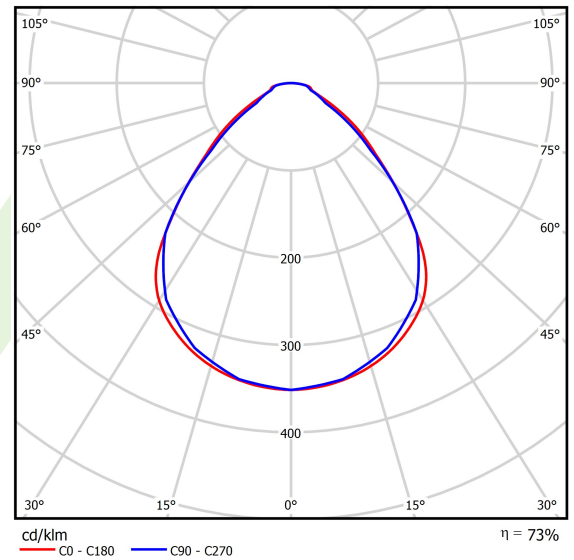

Zubehör

Index 6BZBO60980

Name Saugnapf