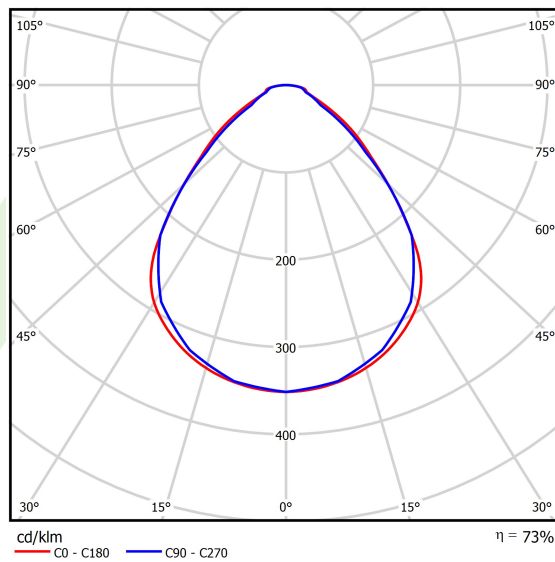

Dane świetlne i elektryczne

Typ źródła	LED
Strumień LED [lm]	8014,8
Moc LED [W]	37,2
Strumień oprawy [lm]	5875
Moc oprawy [W]	41,7
Skuteczność świetlna oprawy [lm/W]	140,9
Temperatura barwowa [K]	4000
CRI	>80
SDCM (źródła LED)	3
Kąt rozsyłu światła [°]	(C0-C180) / (C90-C270) - 89° / 89°
Klasa ryzyka fotobiologicznego (PN-EN 62471)	RG0
Klasa ochrony	I
Stopień szczelności	IP65
Zasilanie	220..240 V, 50..60 Hz
Żywotność LED [h]	100000
Lx/By	L80/B10
Temperatura otoczenia [°C]	5 ÷ 30
Zasilacz elektroniczny	DIM DALI (EDD)
Współczynnik mocy cos φ	>0,95
Obciążalność obwodów	14 (B10), 23 (B16), 22 (C10), 35 (C16)

Dane mechaniczne

Montaż	nastropowy
Materiał	blacha stalowa
Kolor	RAL 9016 (biały)
Przesłona	Micro-PRM SH (mikropryzma PMMA z szybą hartowaną)
Odporność mechaniczna	IK08
Wymiary [mm]	1174 x 574 x 69

Fotometria