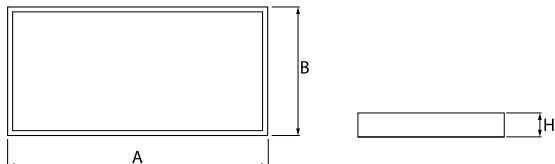

Produkt: RUBIN CLEAN CLASS 5-6 NO FRAME LED 7800 MICRO-PRM SH EDD IP65 34 830 KRG5DK / 1174X574MM**Indeks:** 19.4114.1113.34

Opis

Produkt dedykowany do pomieszczeń czystych o podwyższonych klasach czystości ISO 5-6. Oprawa przeznaczona do montażu nastropowego, wyposażona w wysokowydajne panele LED. Kaseton oprawy wykonany z blachy stalowej, lakierowanej proszkowo na kolor biały. Cechą charakterystyczną oprawy, jest brak ramki aluminiowej, co pozwala na eliminację zanieczyszczeń, tak bardzo niepożądanych w pomieszczeniach typu CLEAN. Brak widocznych elementów montażu przesłony z kasetonem oprawy.

Informacje o produkcie

Kategoria	Clean Class 3-9
Rodzina	RUBIN CLEAN CLASS 5-6 NO FRAME LED
Nazwa	RUBIN CLEAN CLASS 5-6 NO FRAME LED 7800 MICRO-PRM SH EDD IP65 34 830 KRG5DK / 1174X574MM
Indeks	19.4114.1113.34
EAN	5902107574574

Dane świetlne i elektryczne

Typ źródła	LED
Strumień LED [lm]	7614
Moc LED [W]	37,2
Strumień oprawy [lm]	5581
Moc oprawy [W]	41,7
Skuteczność świetlna oprawy [lm/W]	133,8
Temperatura barwowa [K]	3000
CRI	>80
SDCM (źródła LED)	3
Kąt rozsyłu światła [°]	(C0-C180) / (C90-C270) - 89° / 89°
Klasa ryzyka fotobiologicznego (PN-EN 62471)	RG0
Klasa ochrony	I
Stopień szczelności	IP65
Zasilanie	220..240 V, 50..60 Hz
Żywotność LED [h]	100000
Lx/By	L80/B10
Temperatura otoczenia [°C]	5 ÷ 30
Zasilacz elektroniczny	DIM DALI (EDD)
Współczynnik mocy cos φ	>0,95
Obciążalność obwodów	14 (B10), 23 (B16), 22 (C10), 35 (C16)

Dane mechaniczne

Montaż	nastropowy
Materiał	blacha stalowa
Kolor	RAL 9016 (biały)
Przesłona	Micro-PRM SH (mikropryzma PMMA z szybą hartowaną)
Odporność mechaniczna	IK08
Wymiary [mm]	1174 x 574 x 69

Fotometria