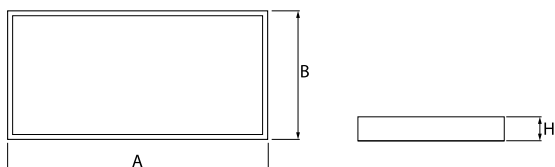

## Dane świetlne i elektryczne

Typ źródła	LED
Strumień LED [lm]	7576
Moc LED [W]	39,9
Strumień oprawy [lm]	5454
Moc oprawy [W]	43,1
Skuteczność świetlna oprawy [lm/W]	126,5
Temperatura barwowa [K]	3000
CRI	>80
SDCM (źródła LED)	3
Kąt rozsyłu światła [°]	(C0-C180) / (C90-C270) - 88° / 91,8°
Klasa ochrony	I
Stopień szczelności	IP65
Zasilanie	220..240 V, 50..60 Hz
Żywotność LED [h]	100000 (1) / 147000 (2)
Lx/By	L80/B10 (1) / L70/B50 (2)
Temperatura otoczenia [°C]	5 ÷ 30
Zasilacz elektroniczny	standard (E)
Współczynnik mocy cos φ	>0,95
Obciążalność obwodów	15 (B10), 25 (B16), 24 (C10), 38 (C16)

## Dane mechaniczne

Montaż	nastropowy
Materiał	blacha stalowa
Kolor	biały
Przesłona	Micro-PRM SH (mikropryzma PMMA z szybą hartowaną)
Odporność mechaniczna	IK08
Wymiary [mm]	1174 x 574 x 69