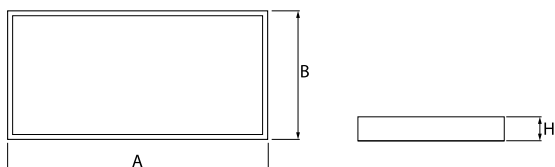

Produkt: RUBIN CLEAN CLASS 5-6 NO FRAME LED 7800 MICRO-PRM SH E IP65 830 KRG3K / 1200X600**Indeks:** 19.4114.1111.34

Opis

Produkt dedykowany do pomieszczeń czystych o podwyższonych klasach czystości ISO 5-6. Oprawa przeznaczona do montażu nastropowego, wyposażona w wysokowydajne panele LED. Kaseton oprawy wykonany z blachy stalowej, lakierowanej proszkowo na kolor biały. Cechą charakterystyczną oprawy, jest brak ramki aluminiowej, co pozwala na eliminację zanieczyszczeń, tak bardzo niepożądanych w pomieszczeniach typu CLEAN. Brak widocznych elementów montażu przesłony z kasetonem oprawy.

Dane świetlne i elektryczne

Typ źródła	LED
Strumień LED [lm]	7576
Moc LED [W]	39,9
Strumień oprawy [lm]	5454
Moc oprawy [W]	43,1
Skuteczność świetlna oprawy [lm/W]	126,5
Temperatura barwowa [K]	3000
CRI	>80
SDCM (źródła LED)	3
Kąt rozsyłu światła [°]	(C0-C180) / (C90-C270) - 88° / 91,8°
Klasa ochrony	I
Stopień szczelności	IP65
Zasilanie	220..240 V, 50..60 Hz
Żywotność LED [h]	100000 (1) / 147000 (2)
Lx/By	L80/B10 (1) / L70/B50 (2)
Temperatura otoczenia [°C]	5 ÷ 30
Zasilacz elektroniczny	standard (E)
Współczynnik mocy cos φ	>0,95
Obciążalność obwodów	15 (B10), 25 (B16), 24 (C10), 38 (C16)

Dane mechaniczne

Montaż	nastropowy
Materiał	blacha stalowa
Kolor	biały
Przesłona	Micro-PRM SH (mikropryzma PMMA z szybą hartowaną)
Odporność mechaniczna	IK08
Wymiary [mm]	1174 x 574 x 69

Fotometria

Akcesoria