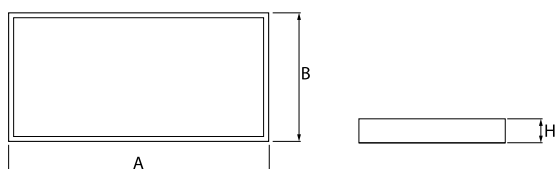

## Beschreibung

Innenbeleuchtung. Leuchte für Einsatz in Reinräumen mit erhöhten Reinheitsklassen ISO 5-6. Montageart: Anbau an der Decke. Gehäuse aus Stahlblech. Farbe - weiß. Abmessungen: 1174 x 574 x 69 mm. Abdeckung: Micro-PRM SH (mikroprismatische aus PMMA + gehärtetes Glas). Der Wirkungsgrad des optischen Systems ist 71,99%. Abstrahlwinkel: (C0-C180) / (C90-C270) - 88° / 91,8°. Lichtquelle: LED. Farbtemperatur 3000 K. SDCM=3. CRI>80. Lebensdauer: 100000 (1) / 147000 (2) h L80/B10 (1) / L70/B50 (2). Leuchtenlichtstrom: 5454 lm. Gesamtleistungsaufnahme: 43,1 W. Leuchten Lichtausbeute: 126,5 lm/W. Vorschaltgerät: Ein/Aus (E). Netzspannung 220..240 V, 50..60 Hz. Leistungsfaktor cosφ: >0,95. Belastbarkeit der Schaltung: 15 (B10), 25 (B16), 24 (C10), 38 (C16). Umgebungstemperatur: 5 ÷ 30° C. Schutzart: IP65. Stoßfestigkeitsgrad: IK08. Schutzklasse: I.

## Technische Daten

Montageart	Anbau an der Decke
Leuchtenkörper	Stahlblech
Leuchtenfarbe	weiß
Abdeckung	Micro-PRM SH (mikroprismatische aus PMMA + gehärtetes Glas)
Stoßfestigkeitsgrad	IK08
Abmessungen [mm]	1174 x 574 x 69