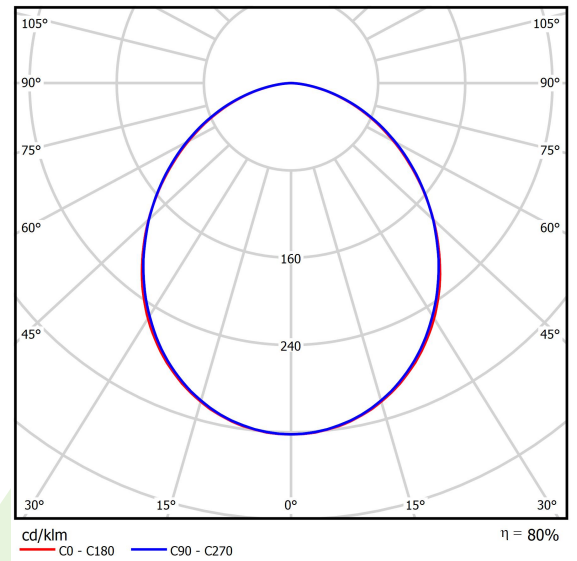

## Beschreibung

Innenbeleuchtung. Leuchte für Einsatz in Reinräumen mit erhöhten Reinheitsklassen ISO 5-6. Montageart: Anbau an der Decke. Gehäuse aus Stahlblech. Farbe - RAL 9016 (weiß). Abmessungen: 1174 x 574 x 69 mm. Abdeckung: SLM (Verbundglas matt). Der Wirkungsgrad des optischen Systems ist 80,12%. Abstrahlwinkel: (C0-C180) / (C90-C270) - 100° / 100,2°. Lichtquelle: LED. Farbtemperatur 4000 K. SDCM=3. CRI>80. Lebensdauer: 100000 (1) / 147000 (2) h L80/B10 (1) / L70/B50 (2). Leuchtenlichtstrom: 8387 lm. Gesamtleistungsaufnahme: 56,3 W. Leuchten Lichtausbeute: 149 lm/W. Vorschaltgerät: Ein/Aus (E). Netzspannung 220..240 V, 50..60 Hz. Leistungsfaktor cosφ: >0,95. Belastbarkeit der Schaltung: 16 (B10), 26 (B16), 23 (C10), 37 (C16). Umgebungstemperatur: 5 ÷ 30° C. Schutzart: IP65. Stoßfestigkeitsgrad: IK08. Schutzklasse: I.

## Technische Daten

Lichtquelle	LED
LED-Lichtstrom [lm]	10468
LED-Leistung [W]	53,2
Leuchtenlichtstrom [lm]	8387
Gesamtleistungsaufnahme [W]	56,3
Leuchten Lichtausbeute [lm/W]	149
Farbtemperatur [K]	4000
CRI	>80
SDCM (LED-Quellen)	3
Abstrahlwinkel [°]	(C0-C180) / (C90-C270) - 100° / 100,2°
Schutzklasse	I
Schutzart	IP65
Netzspannung	220..240 V, 50..60 Hz
Lebensdauer [h]	100000 (1) / 147000 (2)
Lx/By	L80/B10 (1) / L70/B50 (2)
Umgebungstemperatur [°C]	5 ÷ 30
Betriebsgerät	Ein/Aus (E)
Leistungsfaktor cos φ	>0,95
Belastbarkeit der Schaltung	16 (B10), 26 (B16), 23 (C10), 37 (C16)

## Technische Daten

Montageart	Anbau an der Decke
Leuchtenkörper	Stahlblech
Leuchtenfarbe	RAL 9016 (weiß)
Abdeckung	SLM (Verbundglas matt)
Stoßfestigkeitsgrad	IK08
Abmessungen [mm]	1174 x 574 x 69

## Lichtverteilung