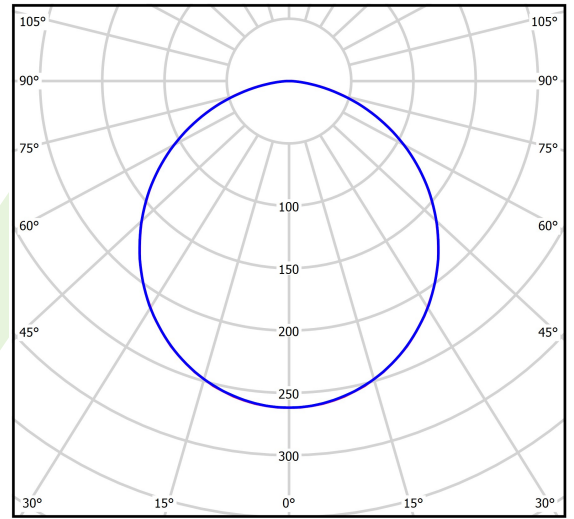

Technische Daten

Lichtquelle	LED
LED-Lichtstrom [lm]	10686
LED-Leistung [W]	49,6
Leuchtenlichtstrom [lm]	7705
Gesamtleistungsaufnahme [W]	55,6
Leuchten Lichtausbeute [lm/W]	138,6
Farbtemperatur [K]	4000
CRI	>80
SDCM (LED-Quellen)	3
Abstrahlwinkel [°]	(C0-C180) / (C90-C270) - 109,6° / 109,6°
Photobiologische Risikoklasse (IEC/EN 62471)	RG0
Schutzklasse	I
Schutzart	IP65
Netzspannung	220..240 V, 50..60 Hz
Lebensdauer [h]	100000
Lx/By	L80/B10
Umgebungstemperatur [°C]	5 ÷ 30
Betriebsgerät	Ein/Aus (E)
Leistungsfaktor cos φ	>0,95
Belastbarkeit der Schaltung	16 (B10), 26 (B16), 23 (C10), 37 (C16)

Technische Daten

Montageart	Anbau an der Decke
Leuchtenkörper	Stahlblech
Leuchtenfarbe	RAL 9016 (weiß)
Abdeckung	SLM (Verbundglas matt)
Stoßfestigkeitsgrad	IK08
Abmessungen [mm]	1174 x 574 x 69

Lichtverteilung