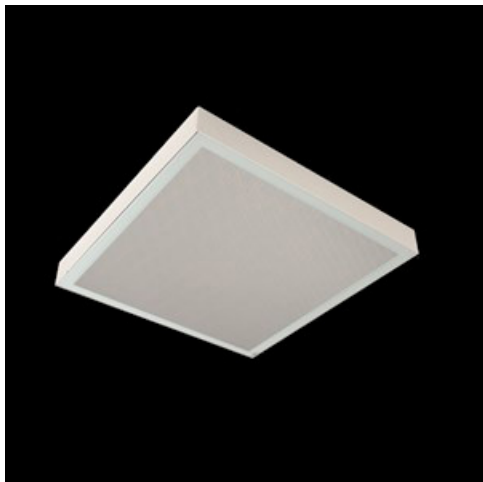

Produkt: RUBIN CLEAN CLASS 5-6 NO FRAME LED 7800 SLM E IP65 34 840 KRG3K / 1174X574MM**Indeks:** 19.4114.4121.34

Opis

Produkt dedykowany do pomieszczeń czystych o podwyższonych klasach czystości ISO 5-6. Oprawa przeznaczona do montażu nastropowego, wyposażona w wysokowydajne panele LED. Kaseton oprawy wykonany z blachy stalowej, lakierowanej proszkowo na kolor biały. Cechą charakterystyczną oprawy, jest brak ramki aluminiowej, co pozwala na eliminację zanieczyszczeń, tak bardzo niepożądanych w pomieszczeniach typu CLEAN. Brak widocznych elementów montażu przesłony z kasetonem oprawy.

Informacje o produkcie

Kategoria	Clean Class 3-9
Rodzina	RUBIN CLEAN CLASS 5-6 NO FRAME LED
Nazwa	RUBIN CLEAN CLASS 5-6 NO FRAME LED 7800 SLM E IP65 34 840 KRG3K / 1174X574MM
Indeks	19.4114.4121.34

Dane świetlne i elektryczne

Dane mechaniczne

Montaż	nastropowy
Materiał	blacha stalowa
Kolor	RAL 9016 (biały)
Przesłona	SLM (szyba laminowana matowa)
Odporność mechaniczna	IK08
Wymiary [mm]	1174 x 574 x 69

Fotometria

Akcesoria

Indeks 6BZBO60980