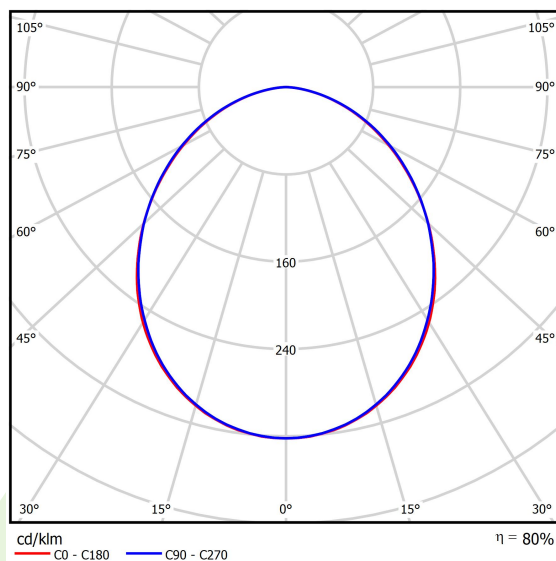

Fotometria

Akcesoria

Indeks 6BZBO60980

Nazwa PRZYSSAWKA BO 609.80

Zdjęcie