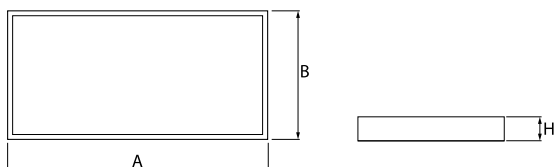

Produkt: RUBIN CLEAN CLASS 5-6 NO FRAME LED 7800 SLM E IP65 840 KRG3K / 1200X600**Indeks:** 19.4114.4121.34

Opis

Produkt dedykowany do pomieszczeń czystych o podwyższonych klasach czystości ISO 5-6. Oprawa przeznaczona do montażu nastropowego, wyposażona w wysokowydajne panele LED. Kaseton oprawy wykonany z blachy stalowej, lakierowanej proszkowo na kolor biały. Cechą charakterystyczną oprawy, jest brak ramki aluminiowej, co pozwala na eliminację zanieczyszczeń, tak bardzo niepożądanych w pomieszczeniach typu CLEAN. Brak widocznych elementów montażu przesłony z kasetonem oprawy.

Informacje o produkcie

Kategoria	Clean Class 3-9
Rodzina	RUBIN CLEAN CLASS 5-6 NO FRAME LED
Nazwa	RUBIN CLEAN CLASS 5-6 NO FRAME LED 7800 SLM E IP65 840 KRG3K / 1200X600
Indeks	19.4114.4121.34

Dane świetlne i elektryczne

Typ źródła	LED
Strumień LED [lm]	7851
Moc LED [W]	39,9
Strumień oprawy [lm]	6290
Moc oprawy [W]	43,1
Skuteczność świetlna oprawy [lm/W]	145,9
Temperatura barwowa [K]	4000
CRI	>80
SDCM (źródła LED)	3
Kąt rozsyłu światła [°]	(C0-C180) / (C90-C270) - 100° / 100,2°
Klasa ochrony	I
Stopień szczelności	IP65
Zasilanie	220..240 V, 50..60 Hz
Żywotność LED [h]	100000 (1) / 147000 (2)
Lx/By	L80/B10 (1) / L70/B50 (2)
Temperatura otoczenia [°C]	5 ÷ 30
Zasilacz elektroniczny	standard (E)
Współczynnik mocy cos φ	>0,95
Obciążalność obwodów	15 (B10), 25 (B16), 24 (C10), 38 (C16)

Dane mechaniczne

Montaż	nastropowy
Materiał	blacha stalowa
Kolor	biały
Przesłona	SLM (szyba laminowana matowa)
Odporność mechaniczna	IK08
Wymiary [mm]	1174 x 574 x 69

Fotometria

Akcesoria

Indeks 6BZBO60980