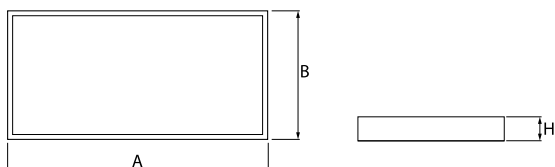

Produkt: RUBIN CLEAN CLASS 5-6 NO FRAME LED 7800 SLM E IP65 34 840 KRG3K / 1174X574MM**Indeks:** 19.4114.4121.34

Opis

Produkt dedykowany do pomieszczeń czystych o podwyższonych klasach czystości ISO 5-6. Oprawa przeznaczona do montażu nastropowego, wyposażona w wysokowydajne panele LED. Kaseton oprawy wykonany z blachy stalowej, lakierowanej proszkowo na kolor biały. Cechą charakterystyczną oprawy, jest brak ramki aluminiowej, co pozwala na eliminację zanieczyszczeń, tak bardzo niepożądanych w pomieszczeniach typu CLEAN. Brak widocznych elementów montażu przesłony z kasetonem oprawy.

Informacje o produkcie

Kategoria	Clean Class 3-9
Rodzina	RUBIN CLEAN CLASS 5-6 NO FRAME LED
Nazwa	RUBIN CLEAN CLASS 5-6 NO FRAME LED 7800 SLM E IP65 34 840 KRG3K / 1174X574MM
Indeks	19.4114.4121.34

Dane świetlne i elektryczne

Typ źródła	LED
Strumień LED [lm]	7851
Moc LED [W]	39,9
Strumień oprawy [lm]	6290
Moc oprawy [W]	43,1
Skuteczność świetlna oprawy [lm/W]	145,9
Temperatura barwowa [K]	4000
CRI	>80
SDCM (źródła LED)	3
Kąt rozsyłu światła [°]	(C0-C180) / (C90-C270) - 100° / 100,2°
Klasa ochrony	I
Stopień szczelności	IP65
Zasilanie	220..240 V, 50..60 Hz
Żywotność LED [h]	100000 (1) / 147000 (2)
Lx/By	L80/B10 (1) / L70/B50 (2)
Temperatura otoczenia [°C]	5 ÷ 30
Zasilacz elektroniczny	standard (E)
Współczynnik mocy cos φ	>0,95
Obciążalność obwodów	15 (B10), 25 (B16), 24 (C10), 38 (C16)

Dane mechaniczne

Montaż	nastropowy
Materiał	blacha stalowa
Kolor	RAL 9016 (biały)
Przesłona	SLM (szyba laminowana matowa)
Odporność mechaniczna	IK08
Wymiary [mm]	1174 x 574 x 69

Fotometria

Akcesoria

Indeks 6BZBO60980