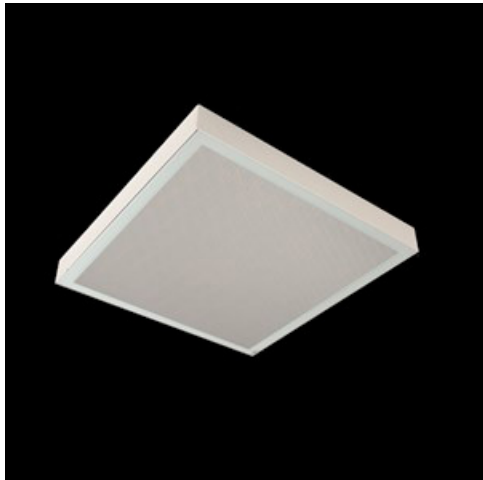

Produkt: RUBIN CLEAN CLASS 5-6 NO FRAME LED 7800 SLM E IP65 840 KRG3K / 1200X600**Indeks:** 19.4114.4121.34

Opis

Produkt dedykowany do pomieszczeń czystych o podwyższonych klasach czystości ISO 5-6. Oprawa przeznaczona do montażu nastropowego, wyposażona w wysokowydajne panele LED. Kaseton oprawy wykonany z blachy stalowej, lakierowanej proszkowo na kolor biały. Cechą charakterystyczną oprawy, jest brak ramki aluminiowej, co pozwala na eliminację zanieczyszczeń, tak bardzo niepożądanych w pomieszczeniach typu CLEAN. Brak widocznych elementów montażu przesłony z kasetonem oprawy.

Informacje o produkcie

Kategoria	Clean Class 3-9
Rodzina	RUBIN CLEAN CLASS 5-6 NO FRAME LED
Nazwa	RUBIN CLEAN CLASS 5-6 NO FRAME LED 7800 SLM E IP65 840 KRG3K / 1200X600
Indeks	19.4114.4121.34

Dane świetlne i elektryczne

Dane mechaniczne

Montaż	nastropowy
Materiał	blacha stalowa
Kolor	biały
Przesłona	SLM (szyba laminowana matowa)
Odporność mechaniczna	IK08
Wymiary [mm]	1174 x 574 x 69

Fotometria

Akcesoria

Indeks 6BZBO60980