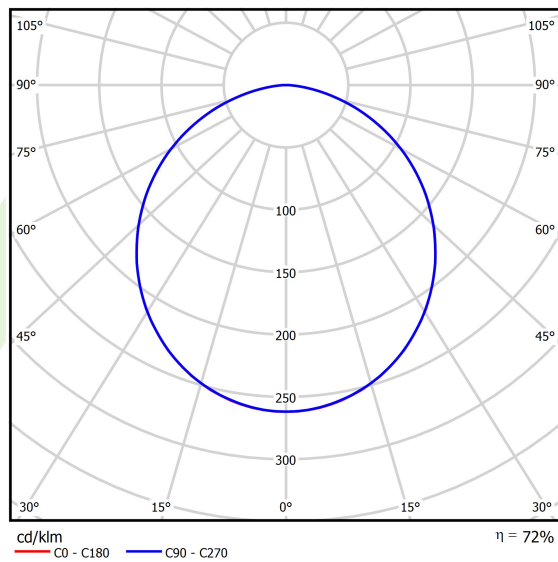

Akcesoria

Indeks 6BZBO60980

Nazwa PRZYSSAWKA BO 609.80

Zdjęcie