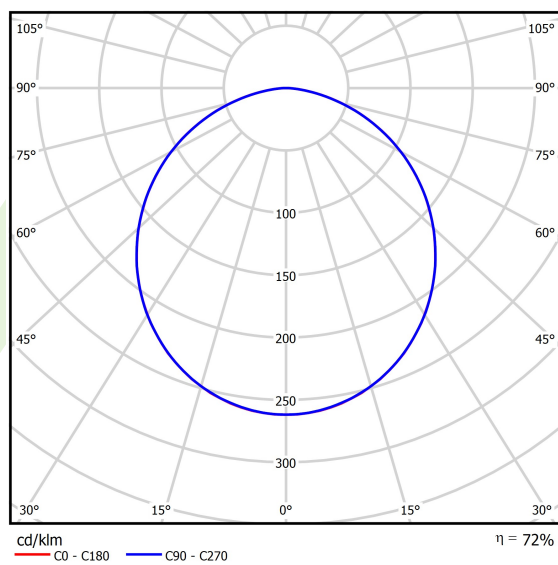

Akcesoria

Indeks 6BZBO60980

Nazwa PRZYSSAWKA BO 609.80

Zdjęcie