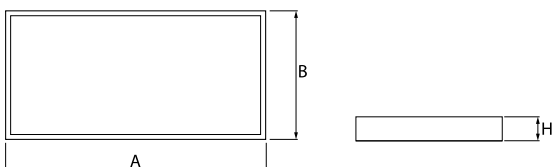

Produkt: RUBIN CLEAN CLASS 5-6 NO FRAME LED 8800 SHM E IP65 34 840 KRG3K / 1174X274MM**Indeks:** 19.4113.3221.34

Opis

Produkt dedykowany do pomieszczeń czystych o podwyższonych klasach czystości ISO 5-6. Oprawa przeznaczona do montażu nastropowego, wyposażona w wysokowydajne panele LED. Kaseton oprawy wykonany z blachy stalowej, lakierowanej proszkowo na kolor biały. Cechą charakterystyczną oprawy, jest brak ramki aluminiowej, co pozwala na eliminację zanieczyszczeń, tak bardzo niepożądanych w pomieszczeniach typu CLEAN. Brak widocznych elementów montażu przesłony z kasetonem oprawy.

Informacje o produkcie

Kategoria	Clean Class 3-9
Rodzina	RUBIN CLEAN CLASS 5-6 NO FRAME LED
Nazwa	RUBIN CLEAN CLASS 5-6 NO FRAME LED 8800 SHM E IP65 34 840 KRG3K / 1174X274MM
Indeks	19.4113.3221.34

Dane świetlne i elektryczne

Typ źródła	LED
Strumień LED [lm]	9130
Moc LED [W]	46,8
Strumień oprawy [lm]	7555
Moc oprawy [W]	49,1
Skuteczność świetlna oprawy [lm/W]	153,9
Temperatura barwowa [K]	4000
CRI	>80
SDCM (źródła LED)	3
Kąt rozsyłu światła [°]	(C0-C180) / (C90-C270) - 99,6° / 99,6°
Klasa ochrony	I
Stopień szczelności	IP65
Zasilanie	220..240 V, 50..60 Hz
Żywotność LED [h]	100000 (1) / 147000 (2)
Lx/By	L80/B10 (1) / L70/B50 (2)
Temperatura otoczenia [°C]	5 ÷ 30
Zasilacz elektroniczny	standard (E)
Współczynnik mocy cos φ	>0,95
Obciążalność obwodów	15 (B10), 25 (B16), 24 (C10), 38 (C16)

Dane mechaniczne

Montaż	nastropowy
Materiał	blacha stalowa
Kolor	RAL 9016 (biały)
Przesłona	SHM (szyba hartowana matowa)
Odporność mechaniczna	IK08
Wymiary [mm]	1174 x 274 x 69

Fotometria

Akcesoria

Indeks 6BZBO60980