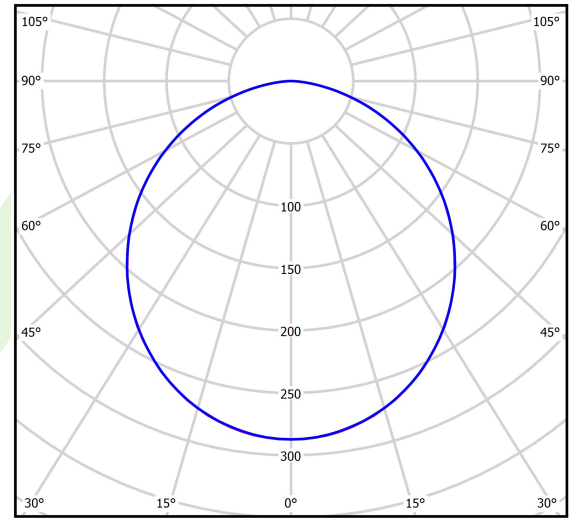

Technische Daten

Lichtquelle	LED
LED-Lichtstrom [lm]	9350,9
LED-Leistung [W]	43,6
Leuchtenlichtstrom [lm]	7397
Gesamtleistungsaufnahme [W]	48,8
Leuchten Lichtausbeute [lm/W]	151,6
Farbtemperatur [K]	4000
CRI	>80
SDCM (LED-Quellen)	3
Abstrahlwinkel [°]	(C0-C180) / (C90-C270) - 109,6° / 109,6°
Photobiologische Risikoklasse (IEC/EN 62471)	RG0
Schutzklasse	I
Schutzart	IP65
Netzspannung	220..240 V, 50..60 Hz
Lebensdauer [h]	100000
Lx/By	L80/B10
Umgebungstemperatur [°C]	5 ÷ 30
Betriebsgerät	Ein/Aus (E)
Leistungsfaktor cos φ	>0,95
Belastbarkeit der Schaltung	15 (B10), 25 (B16), 24 (C10), 38 (C16)

Technische Daten

Montageart	Anbau an der Decke
Leuchtenkörper	Stahlblech
Leuchtenfarbe	RAL 9016 (weiß)
Abdeckung	SHM (gehärtetes mattes Glas)
Stoßfestigkeitsgrad	IK08
Abmessungen [mm]	1174 x 274 x 69

Lichtverteilung