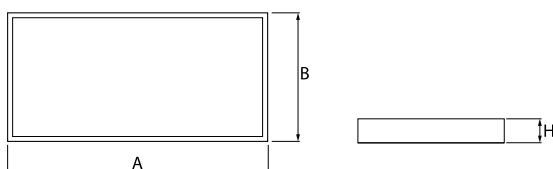

Produkt: RUBIN CLEAN CLASS 5-6 NO FRAME LED 8800 MICRO-PRM SL E IP65 34 840 KRG3K / 1174X274MM

Index: 19.4113.2221.34

Beschreibung

Innenbeleuchtung. Leuchte für Einsatz in Reinräumen mit erhöhten Reinheitsklassen ISO 5-6. Montageart: Anbau an der Decke. Gehäuse aus Stahlblech. Farbe - RAL 9016 (weiß). Abmessungen: 1174 x 274 x 69 mm. Abdeckung: Micro-PRM SL (mikroprismatische aus PMMA + Verbundglas). Der Wirkungsgrad des optischen Systems ist 71,05%. Abstrahlwinkel: (C0-C180) / (C90-C270) - 88° / 91,8°. Lichtquelle: LED. Farbtemperatur 4000 K. SDCM=3. CRI>80. Lebensdauer: 100000 (1) / 147000 (2) h L80/B10 (1) / L70/B50 (2). Leuchtenlichtstrom: 6487 lm. Gesamtleistungsaufnahme: 49,1 W. Leuchten Lichtausbeute: 132,1 lm/W. Vorschaltgerät: Ein/Aus (E). Netzspannung 220..240 V, 50..60 Hz. Leistungsfaktor cosφ: >0,95. Belastbarkeit der Schaltung: 15 (B10), 25 (B16), 24 (C10), 38 (C16). Umgebungstemperatur: 5 ÷ 30° C. Schutzart: IP65. Stoßfestigkeitsgrad: IK08. Schutzklasse: I.

Produktmerkmale

Kategorie	Clean Class 3-9
Familie	RUBIN CLEAN CLASS 5-6 NO FRAME LED
Type	RUBIN CLEAN CLASS 5-6 NO FRAME LED 8800 MICRO-PRM SL E IP65 34 840 KRG3K / 1174X274MM
Index	19.4113.2221.34

Technische Daten

Technische Daten

Montageart	Anbau an der Decke
Leuchtenkörper	Stahlblech
Leuchtenfarbe	RAL 9016 (weiß)
Abdeckung	Micro-PRM SL (mikroprismatische aus PMMA + Verbundglas)
Stoßfestigkeitsgrad	IK08
Abmessungen [mm]	1174 x 274 x 69