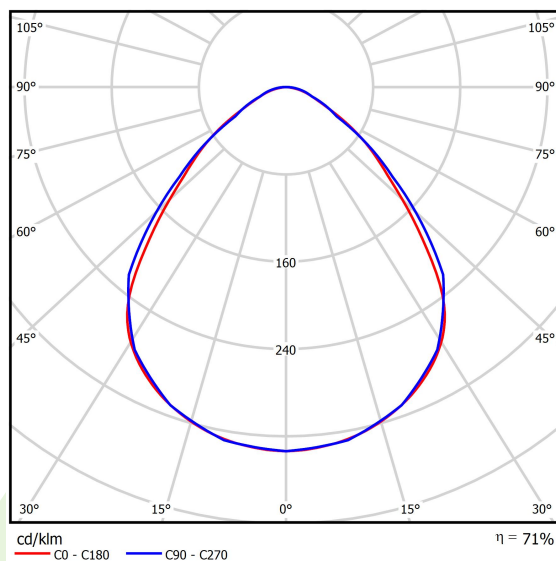

Dane świetlne i elektryczne

Typ źródła	LED
Strumień LED [lm]	8811
Moc LED [W]	46,8
Strumień oprawy [lm]	6260
Moc oprawy [W]	49,1
Skuteczność świetlna oprawy [lm/W]	127,5
Temperatura barwowa [K]	3000
CRI	>80
SDCM (źródła LED)	3
Kąt rozsyłu światła [°]	(C0-C180) / (C90-C270) - 88° / 91,8°
Klasa ochrony	I
Stopień szczelności	IP65
Zasilanie	220..240 V, 50..60 Hz
Żywotność LED [h]	100000 (1) / 147000 (2)
Lx/By	L80/B10 (1) / L70/B50 (2)
Temperatura otoczenia [°C]	5 ÷ 30
Zasilacz elektroniczny	standard (E)
Współczynnik mocy cos φ	>0,95
Obciążalność obwodów	15 (B10), 25 (B16), 24 (C10), 38 (C16)

Dane mechaniczne

Montaż	nastropowy
Materiał	blacha stalowa
Kolor	biały
Przesłona	Micro-PRM SL (mikropryzma PMMA z szybą laminowaną)
Odporność mechaniczna	IK08
Wymiary [mm]	1174 x 274 x 69

Fotometria

Akcesoria