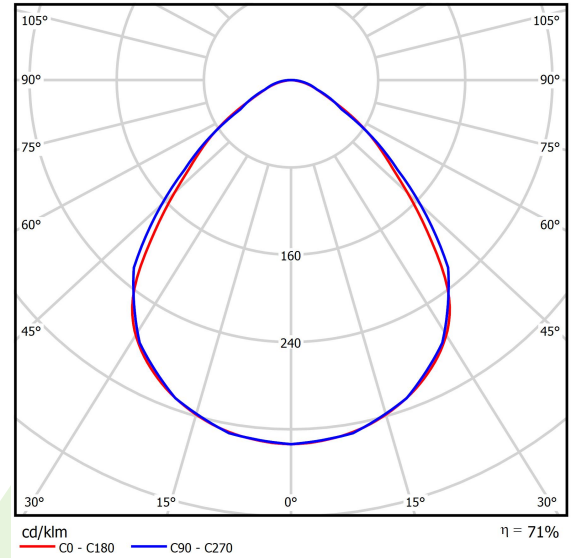

## Beschreibung

Innenbeleuchtung. Leuchte für Einsatz in Reinräumen mit erhöhten Reinheitsklassen ISO 5-6. Montageart: Anbau an der Decke. Gehäuse aus Stahlblech. Farbe - weiß. Abmessungen: 1174 x 274 x 69 mm. Abdeckung: Micro-PRM SL (mikroprismatische aus PMMA + Verbundglas). Der Wirkungsgrad des optischen Systems ist 71,05%. Abstrahlwinkel: (C0-C180) / (C90-C270) - 88° / 91,8°. Lichtquelle: LED. Farbtemperatur 3000 K. SDCM=3. CRI>80. Lebensdauer: 100000 (1) / 147000 (2) h L80/B10 (1) / L70/B50 (2). Leuchtenlichtstrom: 6260 lm. Gesamtleistungsaufnahme: 49,1 W. Leuchten Lichtausbeute: 127,5 lm/W. Vorschaltgerät: Ein/Aus (E). Netzspannung 220..240 V, 50..60 Hz. Leistungsfaktor cosφ: >0,95. Belastbarkeit der Schaltung: 15 (B10), 25 (B16), 24 (C10), 38 (C16). Umgebungstemperatur: 5 ÷ 30° C. Schutzart: IP65. Stoßfestigkeitsgrad: IK08. Schutzklasse: I.

## Technische Daten

Lichtquelle	LED
LED-Lichtstrom [lm]	8811
LED-Leistung [W]	46,8
Leuchtenlichtstrom [lm]	6260
Gesamtleistungsaufnahme [W]	49,1
Leuchten Lichtausbeute [lm/W]	127,5
Farbtemperatur [K]	3000
CRI	>80
SDCM (LED-Quellen)	3
Abstrahlwinkel [°]	(C0-C180) / (C90-C270) - 88° / 91,8°
Schutzklasse	I
Schutzart	IP65
Netzspannung	220..240 V, 50..60 Hz
Lebensdauer [h]	100000 (1) / 147000 (2)
Lx/By	L80/B10 (1) / L70/B50 (2)
Umgebungstemperatur [°C]	5 ÷ 30
Betriebsgerät	Ein/Aus (E)
Leistungsfaktor cos φ	>0,95
Belastbarkeit der Schaltung	15 (B10), 25 (B16), 24 (C10), 38 (C16)

## Technische Daten

Montageart	Anbau an der Decke
Leuchtenkörper	Stahlblech
Leuchtenfarbe	weiß
Abdeckung	Micro-PRM SL (mikroprismatische aus PMMA + Verbundglas)
Stoßfestigkeitsgrad	IK08
Abmessungen [mm]	1174 x 274 x 69

## Lichtverteilung