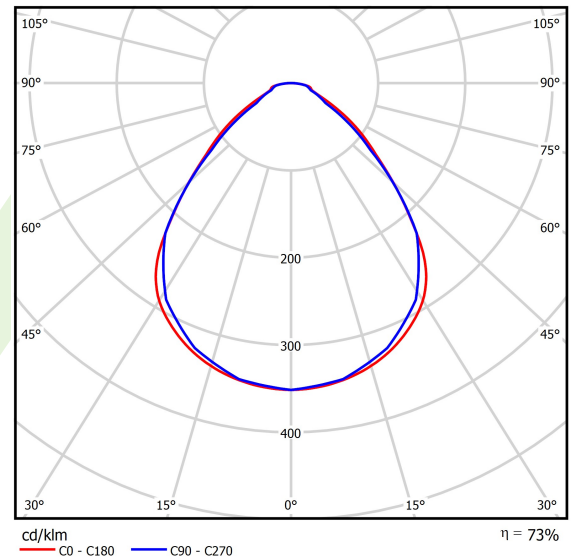

Technische Daten

Montageart	Anbau an der Decke
Leuchtenkörper	Stahlblech
Leuchtenfarbe	RAL 9016 (weiß)
Abdeckung	Micro-PRM SH (mikroprismatische aus PMMA + gehärtetes Glas)
Stoßfestigkeitsgrad	IK08
Abmessungen [mm]	1174 x 274 x 69

Lichtverteilung

Zubehör

Index 6BZBO60980

Name Saugnapf