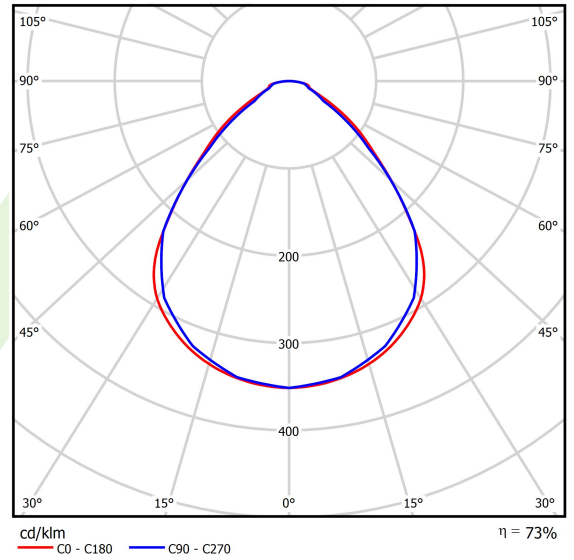

Zubehör

Index 6BZBO60980

Type Saugnapf