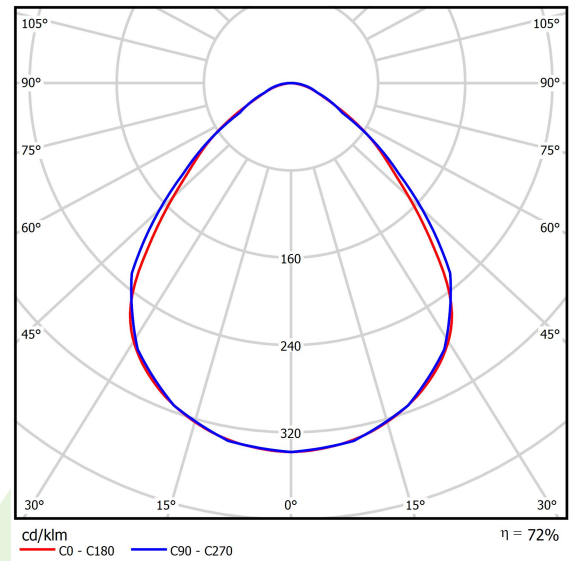

## Beschreibung

Innenbeleuchtung. Leuchte für Einsatz in Reinräumen mit erhöhten Reinheitsklassen ISO 5-6. Montageart: Anbau an der Decke. Gehäuse aus Stahlblech. Farbe - weiß. Abmessungen: 1174 x 274 x 69 mm. Abdeckung: Micro-PRM SH (mikroprismatische aus PMMA + gehärtetes Glas). Der Wirkungsgrad des optischen Systems ist 71,99%. Abstrahlwinkel: (C0-C180) / (C90-C270) - 88° / 91,8°. Lichtquelle: LED. Farbtemperatur 4000 K. SDCM=3. CRI>80. Lebensdauer: 100000 (1) / 147000 (2) h L80/B10 (1) / L70/B50 (2). Leuchtenlichtstrom: 6573 lm. Gesamtleistungsaufnahme: 49,1 W. Leuchten Lichtausbeute: 133,9 lm/W. Vorschaltgerät: Ein/Aus (E). Netzspannung 220..240 V, 50..60 Hz. Leistungsfaktor cosφ: >0,95. Belastbarkeit der Schaltung: 15 (B10), 25 (B16), 24 (C10), 38 (C16). Umgebungstemperatur: 5 ÷ 30° C. Schutzart: IP65. Stoßfestigkeitsgrad: IK08. Schutzklasse: I.

## Technische Daten

Lichtquelle	LED
LED-Lichtstrom [lm]	9130
LED-Leistung [W]	46,8
Leuchtenlichtstrom [lm]	6573
Gesamtleistungsaufnahme [W]	49,1
Leuchten Lichtausbeute [lm/W]	133,9
Farbtemperatur [K]	4000
CRI	>80
SDCM (LED-Quellen)	3
Abstrahlwinkel [°]	(C0-C180) / (C90-C270) - 88° / 91,8°
Schutzklasse	I
Schutzart	IP65
Netzspannung	220..240 V, 50..60 Hz
Lebensdauer [h]	100000 (1) / 147000 (2)
Lx/By	L80/B10 (1) / L70/B50 (2)
Umgebungstemperatur [°C]	5 ÷ 30
Betriebsgerät	Ein/Aus (E)
Leistungsfaktor cos φ	>0,95
Belastbarkeit der Schaltung	15 (B10), 25 (B16), 24 (C10), 38 (C16)

## Technische Daten

Montageart	Anbau an der Decke
Leuchtenkörper	Stahlblech
Leuchtenfarbe	weiß
Abdeckung	Micro-PRM SH (mikroprismatische aus PMMA + gehärtetes Glas)
Stoßfestigkeitsgrad	IK08
Abmessungen [mm]	1174 x 274 x 69

## Lichtverteilung