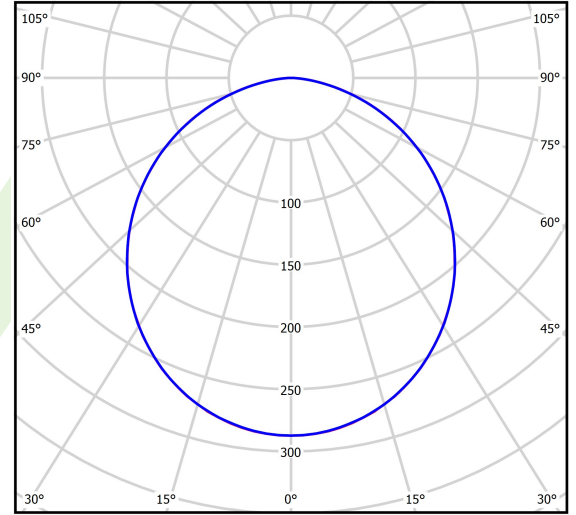

Technische Daten

Lichtquelle	LED
LED-Lichtstrom [lm]	3807,2
LED-Leistung [W]	18,6
Leuchtenlichtstrom [lm]	3011
Gesamtleistungsaufnahme [W]	20,8
Leuchten Lichtausbeute [lm/W]	144,8
Farbtemperatur [K]	3000
CRI	>80
SDCM (LED-Quellen)	3
Abstrahlwinkel [°]	(C0-C180) / (C90-C270) - 109,6° / 109,6°
Photobiologische Risikoklasse (IEC/EN 62471)	RG0
Schutzklasse	I
Schutzart	IP65
Netzspannung	220..240 V, 50..60 Hz
Lebensdauer [h]	100000
Lx/By	L80/B10
Umgebungstemperatur [°C]	5 ÷ 30
Betriebsgerät	DIM DALI (EDD)
Leistungsfaktor cos φ	>0,95
Belastbarkeit der Schaltung	17 (B10), 28 (B16), 26 (C10), 41 (C16)

Technische Daten

Montageart	Anbau an der Decke
Leuchtenkörper	Stahlblech
Leuchtenfarbe	RAL 9016 (weiß)
Abdeckung	SHM (gehärtetes mattes Glas)
Stoßfestigkeitsgrad	IK08
Abmessungen [mm]	574 x 574 x 69

Lichtverteilung