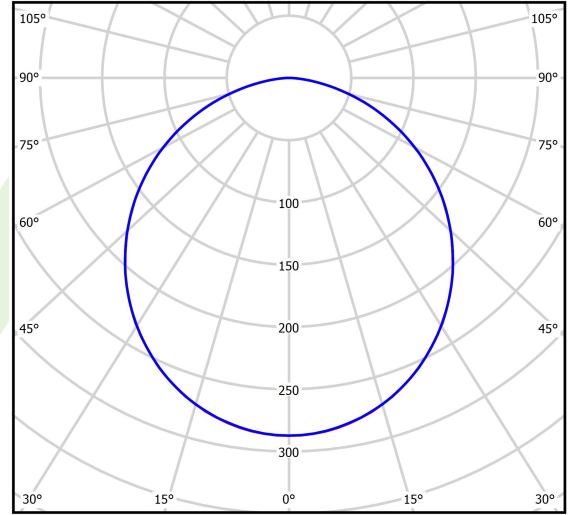

Produkt: RUBIN CLEAN CLASS 5-6 NO FRAME LED 11000 SHM EDD IP65 34 840 KRG5DK / 574X574MM

Index: 19.4112.3523.34

Beschreibung

Innenbeleuchtung. Leuchte für Einsatz in Reinräumen mit erhöhten Reinheitsklassen ISO 5-6. Montageart: Anbau an der Decke. Gehäuse aus Stahlblech. Farbe - RAL 9016 (weiß). Abmessungen: 574 x 574 x 69 mm. Abdeckung: SHM (gehärtetes mattes Glas). Der Wirkungsgrad des optischen Systems ist 79,10%. Abstrahlwinkel: (C0-C180) / (C90-C270) - 109,6° / 109,6°. Lichtquelle: LED. Farbtemperatur 4000 K. SDCM=3. CRI>80. Lebensdauer: 100000 h L80/B10. Leuchtenlichtstrom: 9246 lm. Gesamtleistungsaufnahme: 61 W. Leuchten Lichtausbeute: 151,6 lm/W. Vorschaltgerät: DIM DALI (EDD). Netzspannung 220..240 V, 50..60 Hz. Leistungsfaktor cosφ: >0,95. Belastbarkeit der Schaltung: 14 (B10), 23 (B16), 22 (C10), 35 (C16). Umgebungstemperatur: 5 ÷ 30° C. Schutzart: IP65. Stoßfestigkeitsgrad: IK08. Schutzklasse: I. Photobiologische Risikoklasse (IEC/EN 62471): RG0.

Technische Daten

Lichtquelle	LED
LED-Lichtstrom [lm]	11688,7
LED-Leistung [W]	54,5
Leuchtenlichtstrom [lm]	9246
Gesamtleistungsaufnahme [W]	61
Leuchten Lichtausbeute [lm/W]	151,6
Farbtemperatur [K]	4000
CRI	>80
SDCM (LED-Quellen)	3
Abstrahlwinkel [°]	(C0-C180) / (C90-C270) - 109,6° / 109,6°
Photobiologische Risikoklasse (IEC/EN 62471)	RG0
Schutzklasse	I
Schutzart	IP65
Netzspannung	220..240 V, 50..60 Hz
Lebensdauer [h]	100000
Lx/By	L80/B10
Umgebungstemperatur [°C]	5 ÷ 30
Betriebsgerät	DIM DALI (EDD)
Leistungsfaktor cos φ	>0,95
Belastbarkeit der Schaltung	14 (B10), 23 (B16), 22 (C10), 35 (C16)

Technische Daten

Montageart	Anbau an der Decke
Leuchtenkörper	Stahlblech
Leuchtenfarbe	RAL 9016 (weiß)
Abdeckung	SHM (gehärtetes mattes Glas)
Stoßfestigkeitsgrad	IK08
Abmessungen [mm]	574 x 574 x 69

Lichtverteilung