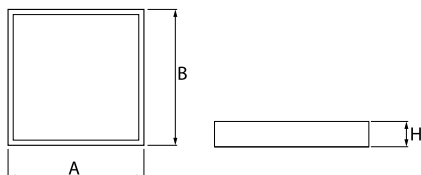

Dane mechaniczne

Montaż	nastropowy
Materiał	blacha stalowa
Kolor	biały
Przesłona	SHM (szyba hartowana matowa)
Odporność mechaniczna	IK08
Wymiary [mm]	574 x 574 x 69

Fotometria

Akcesoria

Indeks 6BZBO60980

Nazwa PRZYSSAWKA BO 609.80