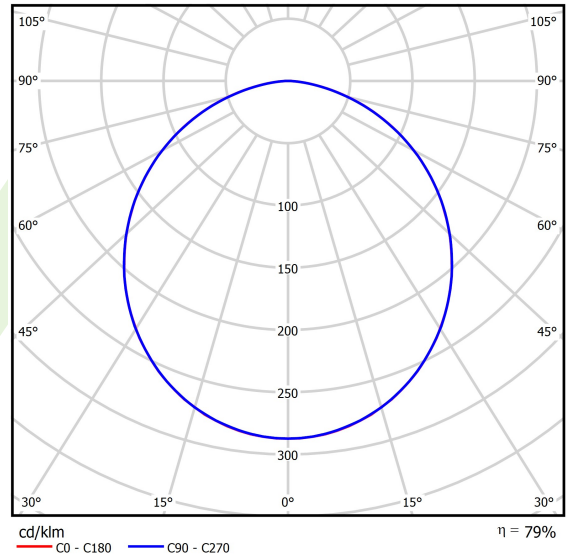

Produkt: RUBIN CLEAN CLASS 5-6 NO FRAME LED 8800 SHM EDD IP65 34 840 KRG5DK / 574X574MM

Index: 19.4112.3423.34

Beschreibung

Innenbeleuchtung. Leuchte für Einsatz in Reinräumen mit erhöhten Reinheitsklassen ISO 5-6. Montageart: Anbau an der Decke. Gehäuse aus Stahlblech. Farbe - RAL 9016 (weiß). Abmessungen: 574 x 574 x 69 mm. Abdeckung: SHM (gehärtetes mattes Glas). Der Wirkungsgrad des optischen Systems ist 79,10%. Abstrahlwinkel: (C0-C180) / (C90-C270) - 109,6° / 109,6°. Lichtquelle: LED. Farbtemperatur 4000 K. SDCM=3. CRI>80. Lebensdauer: 100000 h L80/B10. Leuchtenlichtstrom: 7397 lm. Gesamtleistungsaufnahme: 48,8 W. Leuchten Lichtausbeute: 151,6 lm/W. Vorschaltgerät: DIM DALI (EDD). Netzspannung 220..240 V, 50..60 Hz. Leistungsfaktor cosφ: >0,95. Belastbarkeit der Schaltung: 14 (B10), 23 (B16), 22 (C10), 35 (C16). Umgebungstemperatur: 5 ÷ 30° C. Schutzart: IP65. Stoßfestigkeitsgrad: IK08. Schutzklasse: I. Photobiologische Risikoklasse (IEC/EN 62471): RG0.

Technische Daten

Lichtquelle	LED
LED-Lichtstrom [lm]	9350,9
LED-Leistung [W]	43,6
Leuchtenlichtstrom [lm]	7397
Gesamtleistungsaufnahme [W]	48,8
Leuchten Lichtausbeute [lm/W]	151,6
Farbtemperatur [K]	4000
CRI	>80
SDCM (LED-Quellen)	3
Abstrahlwinkel [°]	(C0-C180) / (C90-C270) - 109,6° / 109,6°
Photobiologische Risikoklasse (IEC/EN 62471)	RG0
Schutzklasse	I
Schutzart	IP65
Netzspannung	220..240 V, 50..60 Hz
Lebensdauer [h]	100000
Lx/By	L80/B10
Umgebungstemperatur [°C]	5 ÷ 30
Betriebsgerät	DIM DALI (EDD)
Leistungsfaktor cos φ	>0,95
Belastbarkeit der Schaltung	14 (B10), 23 (B16), 22 (C10), 35 (C16)

Technische Daten

Montageart	Anbau an der Decke
Leuchtenkörper	Stahlblech
Leuchtenfarbe	RAL 9016 (weiß)
Abdeckung	SHM (gehärtetes mattes Glas)
Stoßfestigkeitsgrad	IK08
Abmessungen [mm]	574 x 574 x 69

Lichtverteilung