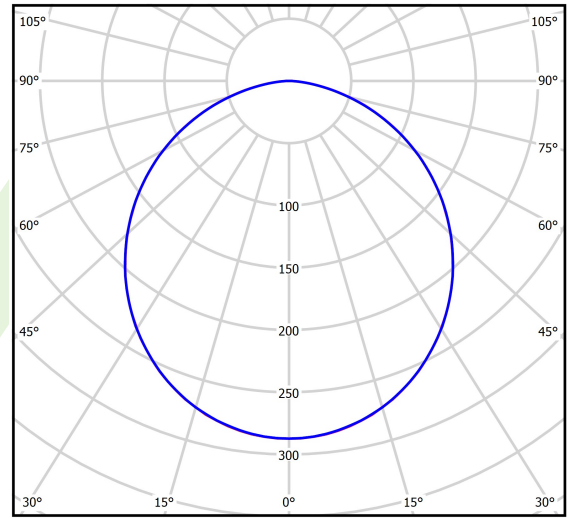

Produkt: RUBIN CLEAN CLASS 5-6 NO FRAME LED 8800 SHM EDD IP65 34 830 KRG5DK / 574X574MM

Index: 19.4112.3413.34

Beschreibung

Innenbeleuchtung. Leuchte für Einsatz in Reinräumen mit erhöhten Reinheitsklassen ISO 5-6. Montageart: Anbau an der Decke. Gehäuse aus Stahlblech. Farbe - RAL 9016 (weiß). Abmessungen: 574 x 574 x 69 mm. Abdeckung: SHM (gehärtetes mattes Glas). Der Wirkungsgrad des optischen Systems ist 79,10%. Abstrahlwinkel: (C0-C180) / (C90-C270) - 109,6° / 109,6°. Lichtquelle: LED. Farbtemperatur 3000 K. SDCM=3. CRI>80. Lebensdauer: 100000 h L80/B10. Leuchtenlichtstrom: 7027 lm. Gesamtleistungsaufnahme: 48,8 W. Leuchten Lichtausbeute: 144 lm/W. Vorschaltgerät: DIM DALI (EDD). Netzspannung 220..240 V, 50..60 Hz. Leistungsfaktor cosφ: >0,95. Belastbarkeit der Schaltung: 14 (B10), 23 (B16), 22 (C10), 35 (C16). Umgebungstemperatur: 5 ÷ 30° C. Schutzart: IP65. Stoßfestigkeitsgrad: IK08. Schutzklasse: I. Photobiologische Risikoklasse (IEC/EN 62471): RG0.

Technische Daten

Lichtquelle	LED
LED-Lichtstrom [lm]	8883,4
LED-Leistung [W]	43,6
Leuchtenlichtstrom [lm]	7027
Gesamtleistungsaufnahme [W]	48,8
Leuchten Lichtausbeute [lm/W]	144
Farbtemperatur [K]	3000
CRI	>80
SDCM (LED-Quellen)	3
Abstrahlwinkel [°]	(C0-C180) / (C90-C270) - 109,6° / 109,6°
Photobiologische Risikoklasse (IEC/EN 62471)	RG0
Schutzklasse	I
Schutzart	IP65
Netzspannung	220..240 V, 50..60 Hz
Lebensdauer [h]	100000
Lx/By	L80/B10
Umgebungstemperatur [°C]	5 ÷ 30
Betriebsgerät	DIM DALI (EDD)
Leistungsfaktor cos φ	>0,95
Belastbarkeit der Schaltung	14 (B10), 23 (B16), 22 (C10), 35 (C16)

Technische Daten

Montageart	Anbau an der Decke
Leuchtenkörper	Stahlblech
Leuchtenfarbe	RAL 9016 (weiß)
Abdeckung	SHM (gehärtetes mattes Glas)
Stoßfestigkeitsgrad	IK08
Abmessungen [mm]	574 x 574 x 69

Lichtverteilung