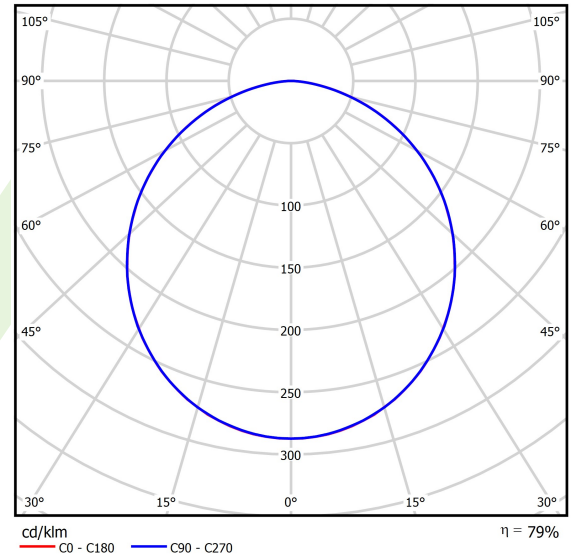

Produkt: RUBIN CLEAN CLASS 5-6 NO FRAME LED 8800 SHM EDD IP65 34 830 KRG5DK / 574X574MM

Index: 19.4112.3413.34

Beschreibung

Innenbeleuchtung. Leuchte für Einsatz in Reinräumen mit erhöhten Reinheitsklassen ISO 5-6. Montageart: Anbau an der Decke. Gehäuse aus Stahlblech. Farbe - RAL 9016 (weiß). Abmessungen: 574 x 574 x 69 mm. Abdeckung: SHM (gehärtetes mattes Glas). Der Wirkungsgrad des optischen Systems ist 79,10%. Abstrahlwinkel: (C0-C180) / (C90-C270) - 109,6° / 109,6°. Lichtquelle: LED. Farbtemperatur 3000 K. SDCM=3. CRI>80. Lebensdauer: 100000 h L80/B10. Leuchtenlichtstrom: 7027 lm. Gesamtleistungsaufnahme: 48,8 W. Leuchten Lichtausbeute: 144 lm/W. Vorschaltgerät: DIM DALI (EDD). Netzspannung 220..240 V, 50..60 Hz. Leistungsfaktor cosφ: >0,95. Belastbarkeit der Schaltung: 14 (B10), 23 (B16), 22 (C10), 35 (C16). Umgebungstemperatur: 5 ÷ 30° C. Schutzart: IP65. Stoßfestigkeitsgrad: IK08. Schutzklasse: I. Photobiologische Risikoklasse (IEC/EN 62471): RG0.

Produktmerkmale

Kategorie	Clean Class 3-9
Familie	RUBIN CLEAN CLASS 5-6 NO FRAME LED
Type	RUBIN CLEAN CLASS 5-6 NO FRAME LED 8800 SHM EDD IP65 34 830 KRG5DK / 574X574MM
Index	19.4112.3413.34
EAN	5902107574741

Technische Daten

Lichtquelle	LED
LED-Lichtstrom [lm]	8883,4
LED-Leistung [W]	43,6
Leuchtenlichtstrom [lm]	7027
Gesamtleistungsaufnahme [W]	48,8
Leuchten Lichtausbeute [lm/W]	144
Farbtemperatur [K]	3000
CRI	>80
SDCM (LED-Quellen)	3
Abstrahlwinkel [°]	(C0-C180) / (C90-C270) - 109,6° / 109,6°
Photobiologische Risikoklasse (IEC/EN 62471)	RG0
Schutzklasse	I
Schutzart	IP65
Netzspannung	220..240 V, 50..60 Hz
Lebensdauer [h]	100000
Lx/By	L80/B10
Umgebungstemperatur [°C]	5 ÷ 30
Betriebsgerät	DIM DALI (EDD)
Leistungsfaktor cos φ	>0,95
Belastbarkeit der Schaltung	14 (B10), 23 (B16), 22 (C10), 35 (C16)

Technische Daten

Montageart	Anbau an der Decke
Leuchtenkörper	Stahlblech
Leuchtenfarbe	RAL 9016 (weiß)
Abdeckung	SHM (gehärtetes mattes Glas)
Stoßfestigkeitsgrad	IK08
Abmessungen [mm]	574 x 574 x 69

Lichtverteilung