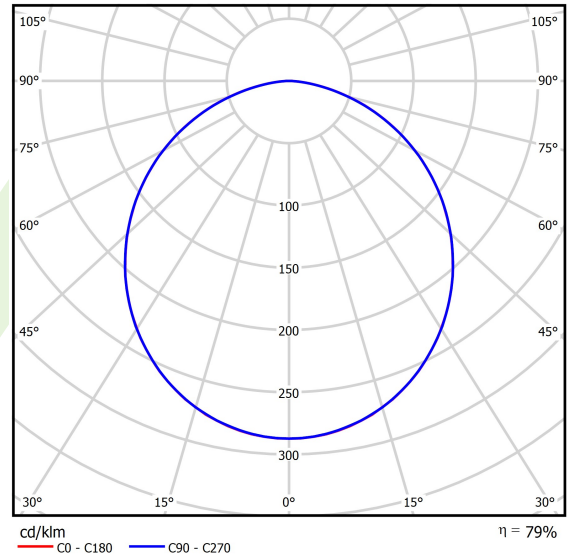

Produkt: RUBIN CLEAN CLASS 5-6 NO FRAME LED 8800 SHM EDD IP65 34 830 KRG5DK / 574X574MM

Index: 19.4112.3413.34

Beschreibung

Innenbeleuchtung. Leuchte für Einsatz in Reinräumen mit erhöhten Reinheitsklassen ISO 5-6. Montageart: Anbau an der Decke. Gehäuse aus Stahlblech. Farbe - RAL 9016 (weiß). Abmessungen: 574 x 574 x 69 mm. Abdeckung: SHM (gehärtetes mattes Glas). Der Wirkungsgrad des optischen Systems ist 79,10%. Abstrahlwinkel: (C0-C180) / (C90-C270) - 109,6° / 109,6°. Lichtquelle: LED. Farbtemperatur 3000 K. SDCM=3. CRI>80. Lebensdauer: 100000 h L80/B10. Leuchtenlichtstrom: 7027 lm. Gesamtleistungsaufnahme: 48,8 W. Leuchten Lichtausbeute: 144 lm/W. Vorschaltgerät: DIM DALI (EDD). Netzspannung 220..240 V, 50..60 Hz. Leistungsfaktor cosφ: >0,95. Belastbarkeit der Schaltung: 14 (B10), 23 (B16), 22 (C10), 35 (C16). Umgebungstemperatur: 5 ÷ 30° C. Schutzart: IP65. Stoßfestigkeitsgrad: IK08. Schutzklasse: I. Photobiologische Risikoklasse (IEC/EN 62471): RG0.

Technische Daten

Lichtquelle	LED
LED-Lichtstrom [lm]	8883,4
LED-Leistung [W]	43,6
Leuchtenlichtstrom [lm]	7027
Gesamtleistungsaufnahme [W]	48,8
Leuchten Lichtausbeute [lm/W]	144
Farbtemperatur [K]	3000
CRI	>80
SDCM (LED-Quellen)	3
Abstrahlwinkel [°]	(C0-C180) / (C90-C270) - 109,6° / 109,6°
Photobiologische Risikoklasse (IEC/EN 62471)	RG0
Schutzklasse	I
Schutzart	IP65
Netzspannung	220..240 V, 50..60 Hz
Lebensdauer [h]	100000
Lx/By	L80/B10
Umgebungstemperatur [°C]	5 ÷ 30
Betriebsgerät	DIM DALI (EDD)
Leistungsfaktor cos φ	>0,95
Belastbarkeit der Schaltung	14 (B10), 23 (B16), 22 (C10), 35 (C16)

Technische Daten

Montageart	Anbau an der Decke
Leuchtenkörper	Stahlblech
Leuchtenfarbe	RAL 9016 (weiß)
Abdeckung	SHM (gehärtetes mattes Glas)
Stoßfestigkeitsgrad	IK08
Abmessungen [mm]	574 x 574 x 69

Lichtverteilung