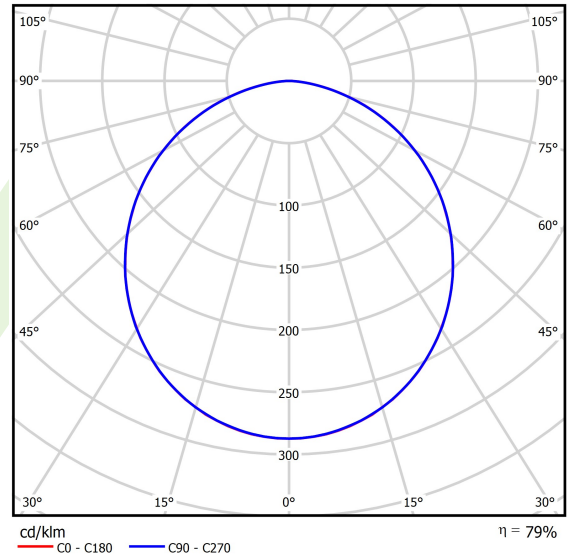

Produkt: RUBIN CLEAN CLASS 5-6 NO FRAME LED 6600 SHM EDD IP65 34 840 KRG5DK / 574X574MM

Index: 19.4112.3323.34

Beschreibung

Innenbeleuchtung. Leuchte für Einsatz in Reinräumen mit erhöhten Reinheitsklassen ISO 5-6. Montageart: Anbau an der Decke. Gehäuse aus Stahlblech. Farbe - RAL 9016 (weiß). Abmessungen: 574 x 574 x 69 mm. Abdeckung: SHM (gehärtetes mattes Glas). Der Wirkungsgrad des optischen Systems ist 79,10%. Abstrahlwinkel: (C0-C180) / (C90-C270) - 109,6° / 109,6°. Lichtquelle: LED. Farbtemperatur 4000 K. SDCM=3. CRI>80. Lebensdauer: 100000 h L80/B10. Leuchtenlichtstrom: 5547 lm. Gesamtleistungsaufnahme: 36,6 W. Leuchten Lichtausbeute: 151,6 lm/W. Vorschaltgerät: DIM DALI (EDD). Netzspannung 220..240 V, 50..60 Hz. Leistungsfaktor cosφ: >0,95. Belastbarkeit der Schaltung: 14 (B10), 23 (B16), 22 (C10), 35 (C16). Umgebungstemperatur: 5 ÷ 30° C. Schutzart: IP65. Stoßfestigkeitsgrad: IK08. Schutzklasse: I. Photobiologische Risikoklasse (IEC/EN 62471): RG0.

Technische Daten

Lichtquelle	LED
LED-Lichtstrom [lm]	7013,2
LED-Leistung [W]	32,7
Leuchtenlichtstrom [lm]	5547
Gesamtleistungsaufnahme [W]	36,6
Leuchten Lichtausbeute [lm/W]	151,6
Farbtemperatur [K]	4000
CRI	>80
SDCM (LED-Quellen)	3
Abstrahlwinkel [°]	(C0-C180) / (C90-C270) - 109,6° / 109,6°
Photobiologische Risikoklasse (IEC/EN 62471)	RG0
Schutzklasse	I
Schutzart	IP65
Netzspannung	220..240 V, 50..60 Hz
Lebensdauer [h]	100000
Lx/By	L80/B10
Umgebungstemperatur [°C]	5 ÷ 30
Betriebsgerät	DIM DALI (EDD)
Leistungsfaktor cos φ	>0,95
Belastbarkeit der Schaltung	14 (B10), 23 (B16), 22 (C10), 35 (C16)

Technische Daten

Montageart	Anbau an der Decke
Leuchtenkörper	Stahlblech
Leuchtenfarbe	RAL 9016 (weiß)
Abdeckung	SHM (gehärtetes mattes Glas)
Stoßfestigkeitsgrad	IK08
Abmessungen [mm]	574 x 574 x 69

Lichtverteilung