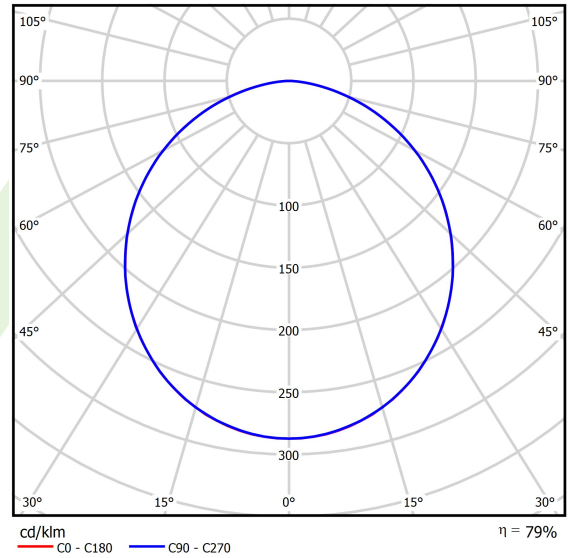

Produkt: RUBIN CLEAN CLASS 5-6 NO FRAME LED 6600 SHM E IP65 34 840 KRG3K / 574X574MM

Index: 19.4112.3321.34

Beschreibung

Innenbeleuchtung. Leuchte für Einsatz in Reinräumen mit erhöhten Reinheitsklassen ISO 5-6. Montageart: Anbau an der Decke. Gehäuse aus Stahlblech. Farbe - RAL 9016 (weiß). Abmessungen: 574 x 574 x 69 mm. Abdeckung: SHM (gehärtetes mattes Glas). Der Wirkungsgrad des optischen Systems ist 79,10%. Abstrahlwinkel: (C0-C180) / (C90-C270) - 109,6° / 109,6°. Lichtquelle: LED. Farbtemperatur 4000 K. SDCM=3. CRI>80. Lebensdauer: 100000 h L80/B10. Leuchtenlichtstrom: 5547 lm. Gesamtleistungsaufnahme: 36,6 W. Leuchten Lichtausbeute: 151,6 lm/W. Vorschaltgerät: Ein/Aus (E). Netzspannung 220..240 V, 50..60 Hz. Leistungsfaktor cosφ: >0,95. Belastbarkeit der Schaltung: 25 (B10), 40 (B16), 39 (C10), 62 (C16). Umgebungstemperatur: 5 ÷ 30° C. Schutzart: IP65. Stoßfestigkeitsgrad: IK08. Schutzklasse: I. Photobiologische Risikoklasse (IEC/EN 62471): RG0.

Technische Daten

Lichtquelle	LED
LED-Lichtstrom [lm]	7013,2
LED-Leistung [W]	32,7
Leuchtenlichtstrom [lm]	5547
Gesamtleistungsaufnahme [W]	36,6
Leuchten Lichtausbeute [lm/W]	151,6
Farbtemperatur [K]	4000
CRI	>80
SDCM (LED-Quellen)	3
Abstrahlwinkel [°]	(C0-C180) / (C90-C270) - 109,6° / 109,6°
Photobiologische Risikoklasse (IEC/EN 62471)	RG0
Schutzklasse	I
Schutzart	IP65
Netzspannung	220..240 V, 50..60 Hz
Lebensdauer [h]	100000
Lx/By	L80/B10
Umgebungstemperatur [°C]	5 ÷ 30
Betriebsgerät	Ein/Aus (E)
Leistungsfaktor cos φ	>0,95
Belastbarkeit der Schaltung	25 (B10), 40 (B16), 39 (C10), 62 (C16)

Technische Daten

Montageart	Anbau an der Decke
Leuchtenkörper	Stahlblech
Leuchtenfarbe	RAL 9016 (weiß)
Abdeckung	SHM (gehärtetes mattes Glas)
Stoßfestigkeitsgrad	IK08
Abmessungen [mm]	574 x 574 x 69

Lichtverteilung