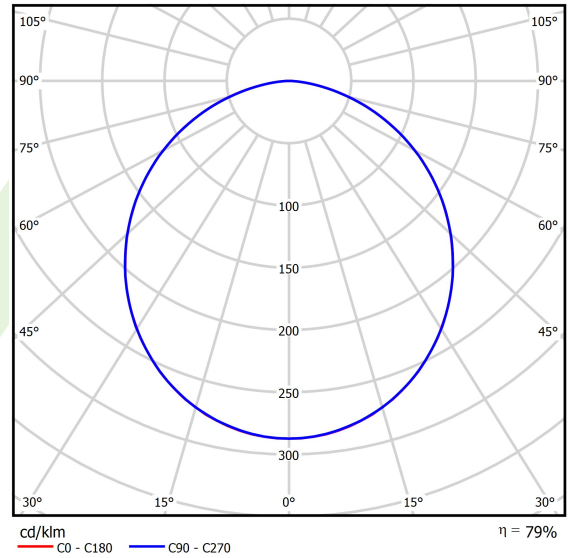

Produkt: RUBIN CLEAN CLASS 5-6 NO FRAME LED 6600 SHM EDD IP65 34 830 KRG5DK / 574X574MM

Index: 19.4112.3313.34

Beschreibung

Innenbeleuchtung. Leuchte für Einsatz in Reinräumen mit erhöhten Reinheitsklassen ISO 5-6. Montageart: Anbau an der Decke. Gehäuse aus Stahlblech. Farbe - RAL 9016 (weiß). Abmessungen: 574 x 574 x 69 mm. Abdeckung: SHM (gehärtetes mattes Glas). Der Wirkungsgrad des optischen Systems ist 79,10%. Abstrahlwinkel: (C0-C180) / (C90-C270) - 109,6° / 109,6°. Lichtquelle: LED. Farbtemperatur 3000 K. SDCM=3. CRI>80. Lebensdauer: 100000 h L80/B10. Leuchtenlichtstrom: 5270 lm. Gesamtleistungsaufnahme: 36,6 W. Leuchten Lichtausbeute: 144 lm/W. Vorschaltgerät: DIM DALI (EDD). Netzspannung 220..240 V, 50..60 Hz. Leistungsfaktor cosφ: >0,95. Belastbarkeit der Schaltung: 14 (B10), 23 (B16), 22 (C10), 35 (C16). Umgebungstemperatur: 5 ÷ 30° C. Schutzart: IP65. Stoßfestigkeitsgrad: IK08. Schutzklasse: I. Photobiologische Risikoklasse (IEC/EN 62471): RG0.

Technische Daten

Lichtquelle	LED
LED-Lichtstrom [lm]	6662,5
LED-Leistung [W]	32,7
Leuchtenlichtstrom [lm]	5270
Gesamtleistungsaufnahme [W]	36,6
Leuchten Lichtausbeute [lm/W]	144
Farbtemperatur [K]	3000
CRI	>80
SDCM (LED-Quellen)	3
Abstrahlwinkel [°]	(C0-C180) / (C90-C270) - 109,6° / 109,6°
Photobiologische Risikoklasse (IEC/EN 62471)	RG0
Schutzklasse	I
Schutzart	IP65
Netzspannung	220..240 V, 50..60 Hz
Lebensdauer [h]	100000
Lx/By	L80/B10
Umgebungstemperatur [°C]	5 ÷ 30
Betriebsgerät	DIM DALI (EDD)
Leistungsfaktor cos φ	>0,95
Belastbarkeit der Schaltung	14 (B10), 23 (B16), 22 (C10), 35 (C16)

Technische Daten

Montageart	Anbau an der Decke
Leuchtenkörper	Stahlblech
Leuchtenfarbe	RAL 9016 (weiß)
Abdeckung	SHM (gehärtetes mattes Glas)
Stoßfestigkeitsgrad	IK08
Abmessungen [mm]	574 x 574 x 69

Lichtverteilung