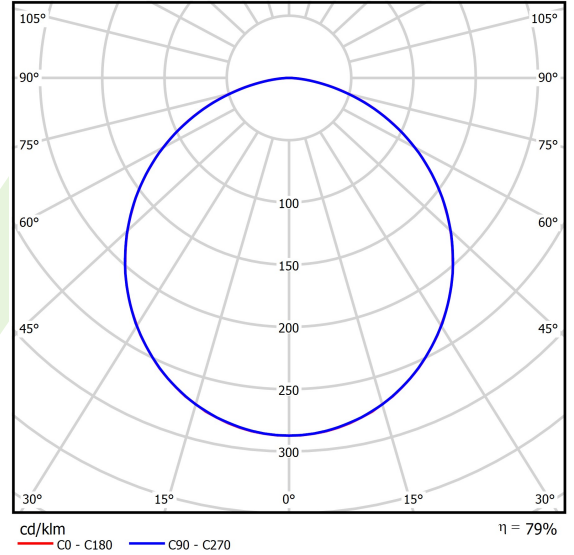

Produkt: RUBIN CLEAN CLASS 5-6 NO FRAME LED 6500 SHM EDD IP65 34 840 KRG5DK / 574X574MM

Index: 19.4112.3223.34

Beschreibung

Innenbeleuchtung. Leuchte für Einsatz in Reinräumen mit erhöhten Reinheitsklassen ISO 5-6. Montageart: Anbau an der Decke. Gehäuse aus Stahlblech. Farbe - RAL 9016 (weiß). Abmessungen: 574 x 574 x 69 mm. Abdeckung: SHM (gehärtetes mattes Glas). Der Wirkungsgrad des optischen Systems ist 79,10%. Abstrahlwinkel: (C0-C180) / (C90-C270) - 109,6° / 109,6°. Lichtquelle: LED. Farbtemperatur 4000 K. SDCM=3. CRI>80. Lebensdauer: 100000 h L80/B10. Leuchtenlichtstrom: 5283 lm. Gesamtleistungsaufnahme: 34,7 W. Leuchten Lichtausbeute: 152,2 lm/W. Vorschaltgerät: DIM DALI (EDD). Netzspannung 220..240 V, 50..60 Hz. Leistungsfaktor cosφ: >0,95. Belastbarkeit der Schaltung: 17 (B10), 28 (B16), 26 (C10), 41 (C16). Umgebungstemperatur: 5 ÷ 30° C. Schutzart: IP65. Stoßfestigkeitsgrad: IK08. Schutzklasse: I. Photobiologische Risikoklasse (IEC/EN 62471): RG0.

Technische Daten

Lichtquelle	LED
LED-Lichtstrom [lm]	6679,2
LED-Leistung [W]	31
Leuchtenlichtstrom [lm]	5283
Gesamtleistungsaufnahme [W]	34,7
Leuchten Lichtausbeute [lm/W]	152,2
Farbtemperatur [K]	4000
CRI	>80
SDCM (LED-Quellen)	3
Abstrahlwinkel [°]	(C0-C180) / (C90-C270) - 109,6° / 109,6°
Photobiologische Risikoklasse (IEC/EN 62471)	RG0
Schutzklasse	I
Schutzart	IP65
Netzspannung	220..240 V, 50..60 Hz
Lebensdauer [h]	100000
Lx/By	L80/B10
Umgebungstemperatur [°C]	5 ÷ 30
Betriebsgerät	DIM DALI (EDD)
Leistungsfaktor cos φ	>0,95
Belastbarkeit der Schaltung	17 (B10), 28 (B16), 26 (C10), 41 (C16)

Technische Daten

Montageart	Anbau an der Decke
Leuchtenkörper	Stahlblech
Leuchtenfarbe	RAL 9016 (weiß)
Abdeckung	SHM (gehärtetes mattes Glas)
Stoßfestigkeitsgrad	IK08
Abmessungen [mm]	574 x 574 x 69

Lichtverteilung