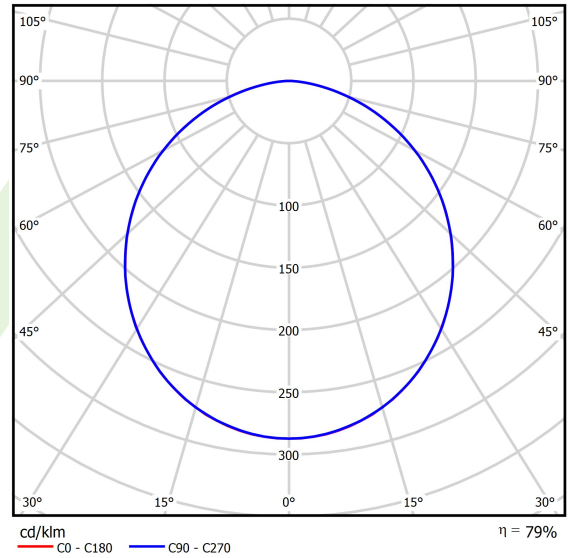

Produkt: RUBIN CLEAN CLASS 5-6 NO FRAME LED 6500 SHM E IP65 34 830 KRG3K / 574X574MM

Index: 19.4112.3211.34

Beschreibung

Innenbeleuchtung. Leuchte für Einsatz in Reinnräumen mit erhöhten Reinheitsklassen ISO 5-6. Montageart: Anbau an der Decke. Gehäuse aus Stahlblech. Farbe - RAL 9016 (weiß). Abmessungen: 574 x 574 x 69 mm. Abdeckung: SHM (gehärtetes mattes Glas). Der Wirkungsgrad des optischen Systems ist 79,10%. Abstrahlwinkel: (C0-C180) / (C90-C270) - 109,6° / 109,6°. Lichtquelle: LED. Farbtemperatur 3000 K. SDCM=3. CRI>80. Lebensdauer: 100000 h L80/B10. Leuchtenlichtstrom: 5019 lm. Gesamtleistungsaufnahme: 34,7 W. Leuchten Lichtausbeute: 144,6 lm/W. Vorschaltgerät: Ein/Aus (E). Netzspannung 220..240 V, 50..60 Hz. Leistungsfaktor cosφ: >0,95. Belastbarkeit der Schaltung: 25 (B10), 40 (B16), 39 (C10), 62 (C16). Umgebungstemperatur: 5 ÷ 30° C. Schutzart: IP65. Stoßfestigkeitsgrad: IK08. Schutzklasse: I. Photobiologische Risikoklasse (IEC/EN 62471): RG0.

Technische Daten

Lichtquelle	LED
LED-Lichtstrom [lm]	6345,3
LED-Leistung [W]	31
Leuchtenlichtstrom [lm]	5019
Gesamtleistungsaufnahme [W]	34,7
Leuchten Lichtausbeute [lm/W]	144,6
Farbtemperatur [K]	3000
CRI	>80
SDCM (LED-Quellen)	3
Abstrahlwinkel [°]	(C0-C180) / (C90-C270) - 109,6° / 109,6°
Photobiologische Risikoklasse (IEC/EN 62471)	RG0
Schutzklasse	I
Schutzart	IP65
Netzspannung	220..240 V, 50..60 Hz
Lebensdauer [h]	100000
Lx/By	L80/B10
Umgebungstemperatur [°C]	5 ÷ 30
Betriebsgerät	Ein/Aus (E)
Leistungsfaktor cos φ	>0,95
Belastbarkeit der Schaltung	25 (B10), 40 (B16), 39 (C10), 62 (C16)

Technische Daten

Montageart	Anbau an der Decke
Leuchtenkörper	Stahlblech
Leuchtenfarbe	RAL 9016 (weiß)
Abdeckung	SHM (gehärtetes mattes Glas)
Stoßfestigkeitsgrad	IK08
Abmessungen [mm]	574 x 574 x 69

Lichtverteilung