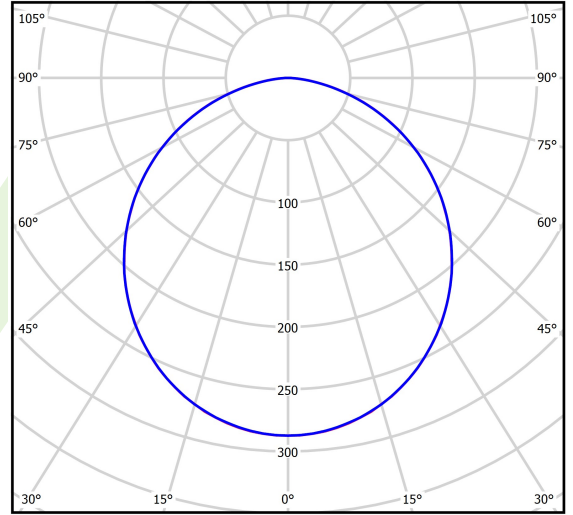

Produkt: RUBIN CLEAN CLASS 5-6 NO FRAME LED 5200 SHM E IP65 34 840 KRG3K / 574X574MM

Index: 19.4112.3121.34

Beschreibung

Innenbeleuchtung. Leuchte für Einsatz in Reinräumen mit erhöhten Reinheitsklassen ISO 5-6. Montageart: Anbau an der Decke. Gehäuse aus Stahlblech. Farbe - RAL 9016 (weiß). Abmessungen: 574 x 574 x 69 mm. Abdeckung: SHM (gehärtetes mattes Glas). Der Wirkungsgrad des optischen Systems ist 79,10%. Abstrahlwinkel: (C0-C180) / (C90-C270) - 109,6° / 109,6°. Lichtquelle: LED. Farbtemperatur 4000 K. SDCM=3. CRI>80. Lebensdauer: 100000 h L80/B10. Leuchtenlichtstrom: 4227 lm. Gesamtleistungsaufnahme: 27,8 W. Leuchten Lichtausbeute: 152,1 lm/W. Vorschaltgerät: Ein/Aus (E). Netzspannung 220..240 V, 50..60 Hz. Leistungsfaktor cosφ: >0,95. Belastbarkeit der Schaltung: 25 (B10), 40 (B16), 39 (C10), 62 (C16). Umgebungstemperatur: 5 ÷ 30° C. Schutzart: IP65. Stoßfestigkeitsgrad: IK08. Schutzklasse: I. Photobiologische Risikoklasse (IEC/EN 62471): RG0.

Technische Daten

Lichtquelle	LED
LED-Lichtstrom [lm]	5343,4
LED-Leistung [W]	24,8
Leuchtenlichtstrom [lm]	4227
Gesamtleistungsaufnahme [W]	27,8
Leuchten Lichtausbeute [lm/W]	152,1
Farbtemperatur [K]	4000
CRI	>80
SDCM (LED-Quellen)	3
Abstrahlwinkel [°]	(C0-C180) / (C90-C270) - 109,6° / 109,6°
Photobiologische Risikoklasse (IEC/EN 62471)	RG0
Schutzklasse	I
Schutzart	IP65
Netzspannung	220..240 V, 50..60 Hz
Lebensdauer [h]	100000
Lx/By	L80/B10
Umgebungstemperatur [°C]	5 ÷ 30
Betriebsgerät	Ein/Aus (E)
Leistungsfaktor cos φ	>0,95
Belastbarkeit der Schaltung	25 (B10), 40 (B16), 39 (C10), 62 (C16)

Technische Daten

Montageart	Anbau an der Decke
Leuchtenkörper	Stahlblech
Leuchtenfarbe	RAL 9016 (weiß)
Abdeckung	SHM (gehärtetes mattes Glas)
Stoßfestigkeitsgrad	IK08
Abmessungen [mm]	574 x 574 x 69

Lichtverteilung