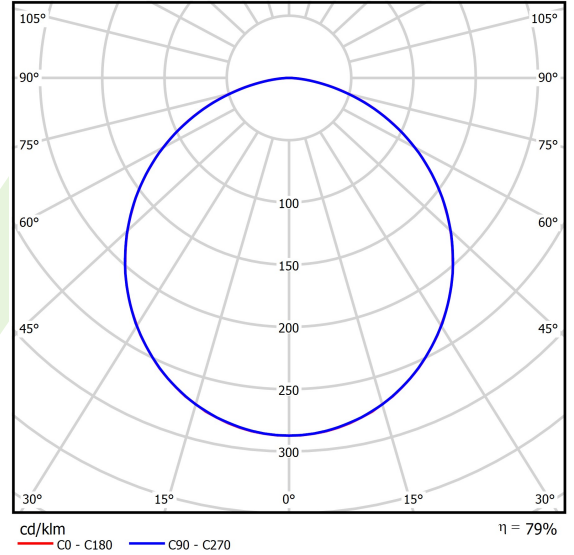

Produkt: RUBIN CLEAN CLASS 5-6 NO FRAME LED 5200 SHM E IP65 34 830 KRG3K / 574X574MM

Index: 19.4112.3111.34

Beschreibung

Innenbeleuchtung. Leuchte für Einsatz in Reinräumen mit erhöhten Reinheitsklassen ISO 5-6. Montageart: Anbau an der Decke. Gehäuse aus Stahlblech. Farbe - RAL 9016 (weiß). Abmessungen: 574 x 574 x 69 mm. Abdeckung: SHM (gehärtetes mattes Glas). Der Wirkungsgrad des optischen Systems ist 79,10%. Abstrahlwinkel: (C0-C180) / (C90-C270) - 109,6° / 109,6°. Lichtquelle: LED. Farbtemperatur 3000 K. SDCM=3. CRI>80. Lebensdauer: 100000 h L80/B10. Leuchtenlichtstrom: 4015 lm. Gesamtleistungsaufnahme: 27,8 W. Leuchten Lichtausbeute: 144,4 lm/W. Vorschaltgerät: Ein/Aus (E). Netzspannung 220..240 V, 50..60 Hz. Leistungsfaktor cosφ: >0,95. Belastbarkeit der Schaltung: 25 (B10), 40 (B16), 39 (C10), 62 (C16). Umgebungstemperatur: 5 ÷ 30° C. Schutzart: IP65. Stoßfestigkeitsgrad: IK08. Schutzklasse: I. Photobiologische Risikoklasse (IEC/EN 62471): RG0.

Technische Daten

Lichtquelle	LED
LED-Lichtstrom [lm]	5076,2
LED-Leistung [W]	24,8
Leuchtenlichtstrom [lm]	4015
Gesamtleistungsaufnahme [W]	27,8
Leuchten Lichtausbeute [lm/W]	144,4
Farbtemperatur [K]	3000
CRI	>80
SDCM (LED-Quellen)	3
Abstrahlwinkel [°]	(C0-C180) / (C90-C270) - 109,6° / 109,6°
Photobiologische Risikoklasse (IEC/EN 62471)	RG0
Schutzklasse	I
Schutzart	IP65
Netzspannung	220..240 V, 50..60 Hz
Lebensdauer [h]	100000
Lx/By	L80/B10
Umgebungstemperatur [°C]	5 ÷ 30
Betriebsgerät	Ein/Aus (E)
Leistungsfaktor cos φ	>0,95
Belastbarkeit der Schaltung	25 (B10), 40 (B16), 39 (C10), 62 (C16)

Technische Daten

Montageart	Anbau an der Decke
Leuchtenkörper	Stahlblech
Leuchtenfarbe	RAL 9016 (weiß)
Abdeckung	SHM (gehärtetes mattes Glas)
Stoßfestigkeitsgrad	IK08
Abmessungen [mm]	574 x 574 x 69

Lichtverteilung