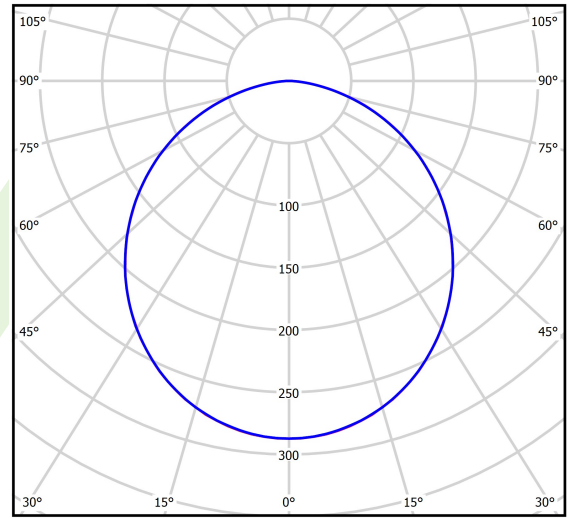

Produkt: RUBIN CLEAN CLASS 5-6 NO FRAME LED 5200 SHM E IP65 34 830 KRG3K / 574X574MM

Index: 19.4112.3111.34

Beschreibung

Innenbeleuchtung. Leuchte für Einsatz in Reinräumen mit erhöhten Reinheitsklassen ISO 5-6. Montageart: Anbau an der Decke. Gehäuse aus Stahlblech. Farbe - RAL 9016 (weiß). Abmessungen: 574 x 574 x 69 mm. Abdeckung: SHM (gehärtetes mattes Glas). Der Wirkungsgrad des optischen Systems ist 79,10%. Abstrahlwinkel: (C0-C180) / (C90-C270) - 109,6° / 109,6°. Lichtquelle: LED. Farbtemperatur 3000 K. SDCM=3. CRI>80. Lebensdauer: 100000 h L80/B10. Leuchtenlichtstrom: 4015 lm. Gesamtleistungsaufnahme: 27,8 W. Leuchten Lichtausbeute: 144,4 lm/W. Vorschaltgerät: Ein/Aus (E). Netzspannung 220..240 V, 50..60 Hz. Leistungsfaktor cosφ: >0,95. Belastbarkeit der Schaltung: 25 (B10), 40 (B16), 39 (C10), 62 (C16). Umgebungstemperatur: 5 ÷ 30° C. Schutzart: IP65. Stoßfestigkeitsgrad: IK08. Schutzklasse: I. Photobiologische Risikoklasse (IEC/EN 62471): RG0.

Technische Daten

Lichtquelle	LED
LED-Lichtstrom [lm]	5076,2
LED-Leistung [W]	24,8
Leuchtenlichtstrom [lm]	4015
Gesamtleistungsaufnahme [W]	27,8
Leuchten Lichtausbeute [lm/W]	144,4
Farbtemperatur [K]	3000
CRI	>80
SDCM (LED-Quellen)	3
Abstrahlwinkel [°]	(C0-C180) / (C90-C270) - 109,6° / 109,6°
Photobiologische Risikoklasse (IEC/EN 62471)	RG0
Schutzklasse	I
Schutzart	IP65
Netzspannung	220..240 V, 50..60 Hz
Lebensdauer [h]	100000
Lx/By	L80/B10
Umgebungstemperatur [°C]	5 ÷ 30
Betriebsgerät	Ein/Aus (E)
Leistungsfaktor cos φ	>0,95
Belastbarkeit der Schaltung	25 (B10), 40 (B16), 39 (C10), 62 (C16)

Technische Daten

Montageart	Anbau an der Decke
Leuchtenkörper	Stahlblech
Leuchtenfarbe	RAL 9016 (weiß)
Abdeckung	SHM (gehärtetes mattes Glas)
Stoßfestigkeitsgrad	IK08
Abmessungen [mm]	574 x 574 x 69

Lichtverteilung