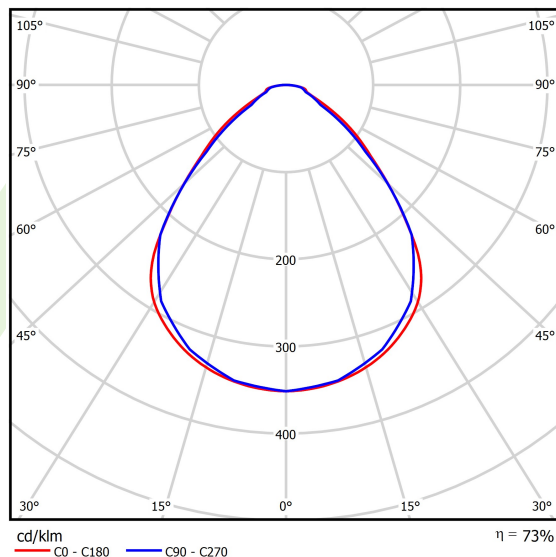

Dane świetlne i elektryczne

Typ źródła	LED
Strumień LED [lm]	4007,5
Moc LED [W]	18,6
Strumień oprawy [lm]	2946
Moc oprawy [W]	20,8
Skuteczność świetlna oprawy [lm/W]	141,6
Temperatura barwowa [K]	4000
CRI	>80
SDCM (źródła LED)	3
Kąt rozsyłu światła [°]	(C0-C180) / (C90-C270) - 89° / 89°
Klasa ryzyka fotobiologicznego (PN-EN 62471)	RG0
Klasa ochrony	I
Stopień szczelności	IP65
Zasilanie	220..240 V, 50..60 Hz
Żywotność LED [h]	100000
Lx/By	L80/B10
Temperatura otoczenia [°C]	5 ÷ 30
Zasilacz elektroniczny	DIM DALI (EDD)
Współczynnik mocy cos φ	>0,95
Obciążalność obwodów	17 (B10), 28 (B16), 26 (C10), 41 (C16)

Dane mechaniczne

Montaż	nastropowy
Materiał	blacha stalowa
Kolor	RAL 9016 (biały)
Przesłona	Micro-PRM SL (mikropryzma PMMA z szybą laminowaną)
Odporność mechaniczna	IK08
Wymiary [mm]	574 x 574 x 69

Fotometria