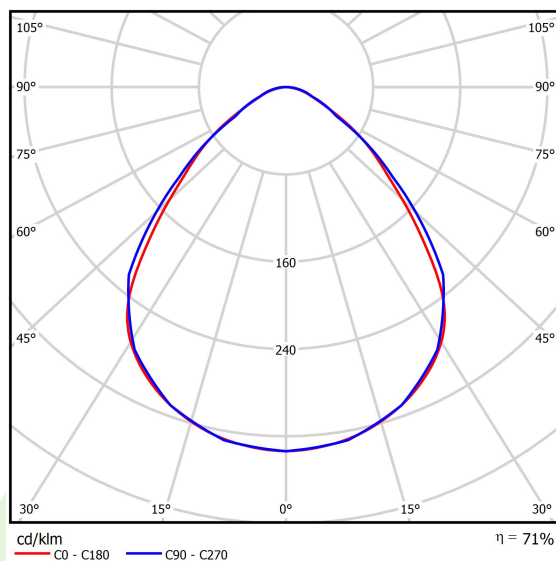

Dane świetlne i elektryczne

Typ źródła	LED
Strumień LED [lm]	11413
Moc LED [W]	58,5
Strumień oprawy [lm]	8109
Moc oprawy [W]	60,5
Skuteczność świetlna oprawy [lm/W]	134
Temperatura barwowa [K]	4000
CRI	>80
SDCM (źródła LED)	3
Kąt rozsyłu światła [°]	(C0-C180) / (C90-C270) - 88° / 91,8°
Klasa ochrony	I
Stopień szczelności	IP65
Zasilanie	220..240 V, 50..60 Hz
Żywotność LED [h]	100000 (1) / 147000 (2)
Lx/By	L80/B10 (1) / L70/B50 (2)
Temperatura otoczenia [°C]	5 ÷ 30
Zasilacz elektroniczny	standard (E)
Współczynnik mocy cos φ	>0,95
Obciążalność obwodów	16 (B10), 26 (B16), 23 (C10), 37 (C16)

Dane mechaniczne

Montaż	nastropowy
Materiał	blacha stalowa
Kolor	biały
Przesłona	Micro-PRM SL (mikropryzma PMMA z szybą laminowaną)
Odporność mechaniczna	IK08
Wymiary [mm]	574 x 574 x 69

Fotometria

Akcesoria