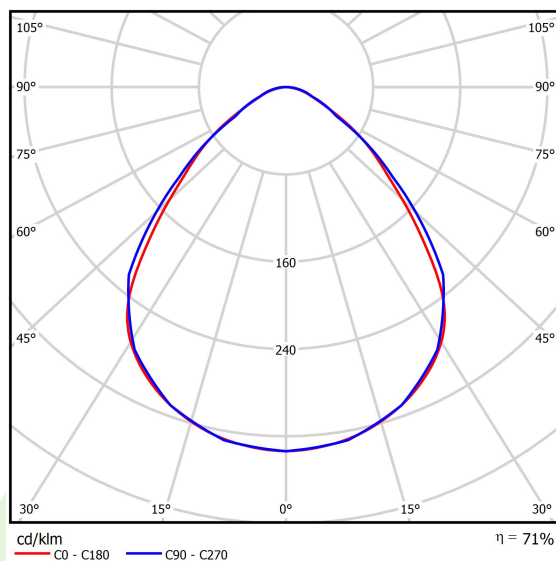

Dane świetlne i elektryczne

Typ źródła	LED
Strumień LED [lm]	11014
Moc LED [W]	58,5
Strumień oprawy [lm]	7825
Moc oprawy [W]	60,5
Skuteczność świetlna oprawy [lm/W]	129,3
Temperatura barwowa [K]	3000
CRI	>80
SDCM (źródła LED)	3
Kąt rozsyłu światła [°]	(C0-C180) / (C90-C270) - 88° / 91,8°
Klasa ochrony	I
Stopień szczelności	IP65
Zasilanie	220..240 V, 50..60 Hz
Żywotność LED [h]	100000 (1) / 147000 (2)
Lx/By	L80/B10 (1) / L70/B50 (2)
Temperatura otoczenia [°C]	5 ÷ 30
Zasilacz elektroniczny	standard (E)
Współczynnik mocy cos φ	>0,95
Obciążalność obwodów	16 (B10), 26 (B16), 23 (C10), 37 (C16)

Dane mechaniczne

Montaż	nastropowy
Materiał	blacha stalowa
Kolor	biały
Przesłona	Micro-PRM SL (mikropryzma PMMA z szybą laminowaną)
Odporność mechaniczna	IK08
Wymiary [mm]	574 x 574 x 69

Fotometria

Akcesoria