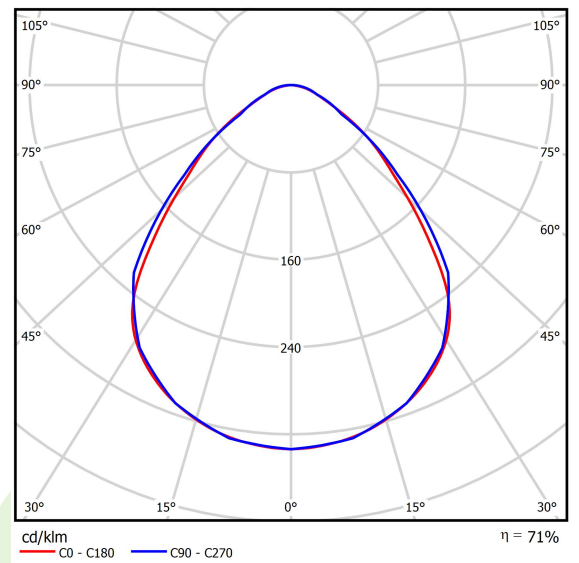

Lichtverteilung

Zubehör

Index 6BZBO60980

Type Saugnapf