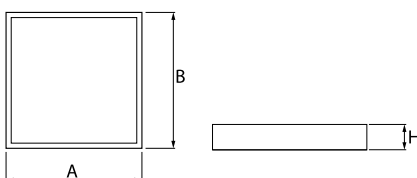

## Beschreibung

Innenbeleuchtung. Leuchte für Einsatz in Reinräumen mit erhöhten Reinheitsklassen ISO 5-6. Montageart: Anbau an der Decke. Gehäuse aus Stahlblech. Farbe - weiß. Abmessungen: 574 x 574 x 69 mm. Abdeckung: Micro-PRM SL (mikroprismatische aus PMMA + Verbundglas). Der Wirkungsgrad des optischen Systems ist 71,05%. Abstrahlwinkel: (C0-C180) / (C90-C270) - 88° / 91,8°. Lichtquelle: LED. Farbtemperatur 4000 K. SDCM=3. CRI>80. Lebensdauer: 100000 (1) / 147000 (2) h L80/B10 (1) / L70/B50 (2). Leuchtenlichtstrom: 6487 lm. Gesamtleistungsaufnahme: 49,1 W. Leuchten Lichtausbeute: 132,1 lm/W. Vorschaltgerät: Ein/Aus (E). Netzspannung 220..240 V, 50..60 Hz. Leistungsfaktor cosφ: >0,95. Belastbarkeit der Schaltung: 15 (B10), 25 (B16), 24 (C10), 38 (C16). Umgebungstemperatur: 5 ÷ 30° C. Schutzart: IP65. Stoßfestigkeitsgrad: IK08. Schutzklasse: I.

## Technische Daten

Montageart	Anbau an der Decke
Leuchtenkörper	Stahlblech
Leuchtenfarbe	weiß
Abdeckung	Micro-PRM SL (mikroprismatische aus PMMA + Verbundglas)
Stoßfestigkeitsgrad	IK08
Abmessungen [mm]	574 x 574 x 69