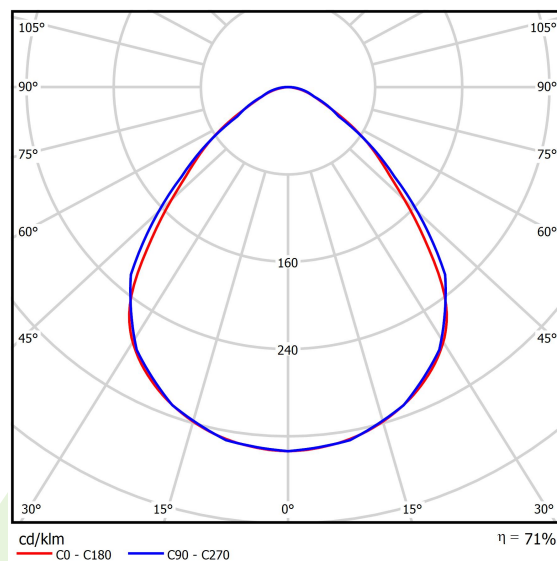

Informacje o produkcie

Kategoria	Clean Class 3-9
Rodzina	RUBIN CLEAN CLASS 5-6 NO FRAME LED
Nazwa	RUBIN CLEAN CLASS 5-6 NO FRAME LED 8800 MICRO-PRM SL E IP65 830 KRG3K / 600X600
Indeks	19.4112.2411.34

Dane świetlne i elektryczne

Typ źródła	LED
Strumień LED [lm]	8811
Moc LED [W]	46,8
Strumień oprawy [lm]	6260
Moc oprawy [W]	49,1
Skuteczność świetlna oprawy [lm/W]	127,5
Temperatura barwowa [K]	3000
CRI	>80
SDCM (źródła LED)	3
Kąt rozsyłu światła [°]	(C0-C180) / (C90-C270) - 88° / 91,8°
Klasa ochrony	I
Stopień szczelności	IP65
Zasilanie	220..240 V, 50..60 Hz
Żywotność LED [h]	100000 (1) / 147000 (2)
Lx/By	L80/B10 (1) / L70/B50 (2)
Temperatura otoczenia [°C]	5 ÷ 30
Zasilacz elektroniczny	standard (E)
Współczynnik mocy cos φ	>0,95
Obciążalność obwodów	15 (B10), 25 (B16), 24 (C10), 38 (C16)

Dane mechaniczne

Montaż	nastropowy
Materiał	blacha stalowa
Kolor	biały
Przesłona	Micro-PRM SL (mikropryzma PMMA z szybą laminowaną)
Odporność mechaniczna	IK08
Wymiary [mm]	574 x 574 x 69

Fotometria

Akcesoria