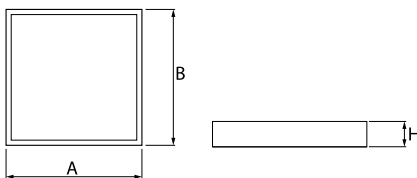

Produkt: RUBIN CLEAN CLASS 5-6 NO FRAME LED 6600 MICRO-PRM SL E IP65 830 KRG3K / 600X600

Index: 19.4112.2311.34

Beschreibung

Innenbeleuchtung. Leuchte für Einsatz in Reinräumen mit erhöhten Reinheitsklassen ISO 5-6. Montageart: Anbau an der Decke. Gehäuse aus Stahlblech. Farbe - weiß. Abmessungen: 574 x 574 x 69 mm. Abdeckung: Micro-PRM SL (mikroprismatische aus PMMA + Verbundglas). Der Wirkungsgrad des optischen Systems ist 71,05%. Abstrahlwinkel: (C0-C180) / (C90-C270) - 88° / 91,8°. Lichtquelle: LED. Farbtemperatur 3000 K. SDCM=3. CRI>80. Lebensdauer: 100000 (1) / 147000 (2) h L80/B10 (1) / L70/B50 (2). Leuchtenlichtstrom: 4695 lm. Gesamtleistungsaufnahme: 35,3 W. Leuchten Lichtausbeute: 133 lm/W. Vorschaltgerät: Ein/Aus (E). Netzspannung 220..240 V, 50..60 Hz. Leistungsfaktor cosφ: >0,95. Belastbarkeit der Schaltung: 16 (B10), 25 (B16), 26(C10), 42 (C16). Umgebungstemperatur: 5 ÷ 30° C. Schutzart: IP65. Stoßfestigkeitsgrad: IK08. Schutzklasse: I.

Technische Daten

Montageart	Anbau an der Decke
Leuchtenkörper	Stahlblech
Leuchtenfarbe	weiß
Abdeckung	Micro-PRM SL (mikroprismatische aus PMMA + Verbundglas)
Stoßfestigkeitsgrad	IK08
Abmessungen [mm]	574 x 574 x 69