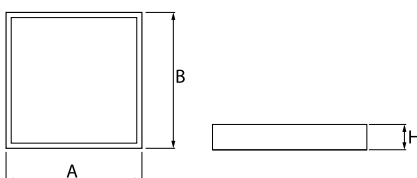

Produkt: RUBIN CLEAN CLASS 5-6 NO FRAME LED 6600 MICRO-PRM SL E IP65 830 KRG3K / 600X600

Index: 19.4112.2311.34

Beschreibung

Innenbeleuchtung. Leuchte für Einsatz in Reinräumen mit erhöhten Reinheitsklassen ISO 5-6. Montageart: Anbau an der Decke. Gehäuse aus Stahlblech. Farbe - weiß. Abmessungen: 574 x 574 x 69 mm. Abdeckung: Micro-PRM SL (mikroprismatische aus PMMA + Verbundglas). Der Wirkungsgrad des optischen Systems ist 71,05%. Abstrahlwinkel: (C0-C180) / (C90-C270) - 88° / 91,8°. Lichtquelle: LED. Farbtemperatur 3000 K. SDCM=3. CRI>80. Lebensdauer: 100000 (1) / 147000 (2) h L80/B10 (1) / L70/B50 (2). Leuchtenlichtstrom: 4695 lm. Gesamtleistungsaufnahme: 35,3 W. Leuchten Lichtausbeute: 133 lm/W. Vorschaltgerät: Ein/Aus (E). Netzspannung 220..240 V, 50..60 Hz. Leistungsfaktor cosφ: >0,95. Belastbarkeit der Schaltung: 16 (B10), 25 (B16), 26(C10), 42 (C16). Umgebungstemperatur: 5 ÷ 30° C. Schutzart: IP65. Stoßfestigkeitsgrad: IK08. Schutzklasse: I.

Technische Daten

Montageart	Anbau an der Decke
Leuchtenkörper	Stahlblech
Leuchtenfarbe	weiß
Abdeckung	Micro-PRM SL (mikroprismatische aus PMMA + Verbundglas)
Stoßfestigkeitsgrad	IK08
Abmessungen [mm]	574 x 574 x 69