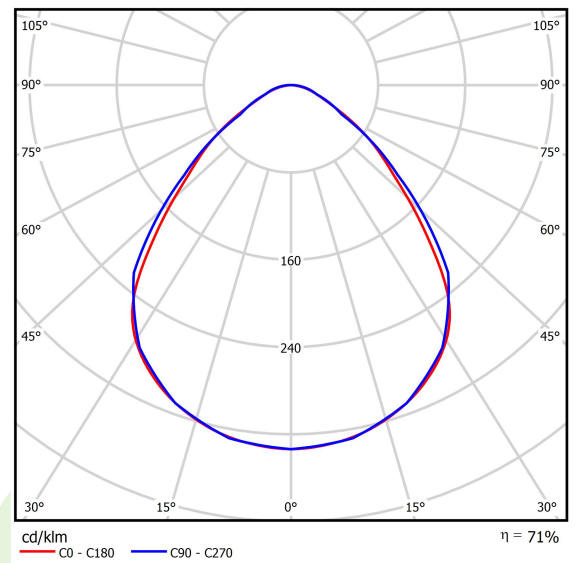

## Beschreibung

Innenbeleuchtung. Leuchte für Einsatz in Reinräumen mit erhöhten Reinheitsklassen ISO 5-6. Montageart: Anbau an der Decke. Gehäuse aus Stahlblech. Farbe - weiß. Abmessungen: 574 x 574 x 69 mm. Abdeckung: Micro-PRM SL (mikroprismatische aus PMMA + Verbundglas). Der Wirkungsgrad des optischen Systems ist 71,05%. Abstrahlwinkel: (C0-C180) / (C90-C270) - 88° / 91,8°. Lichtquelle: LED. Farbtemperatur 4000 K. SDCM=3. CRI>80. Lebensdauer: 100000 (1) / 147000 (2) h L80/B10 (1) / L70/B50 (2). Leuchtenlichtstrom: 4649 lm. Gesamtleistungsaufnahme: 34,8 W. Leuchten Lichtausbeute: 133,6 lm/W. Vorschaltgerät: Ein/Aus (E). Netzspannung 220..240 V, 50..60 Hz. Leistungsfaktor cosφ: >0,95. Belastbarkeit der Schaltung: 22 (B10), 34 (B16), 33 (C10), 54 (C16). Umgebungstemperatur: 5 ÷ 30° C. Schutzart: IP65. Stoßfestigkeitsgrad: IK08. Schutzklasse: I.

## Technische Daten

Lichtquelle	LED
LED-Lichtstrom [lm]	6543
LED-Leistung [W]	33,3
Leuchtenlichtstrom [lm]	4649
Gesamtleistungsaufnahme [W]	34,8
Leuchten Lichtausbeute [lm/W]	133,6
Farbtemperatur [K]	4000
CRI	>80
SDCM (LED-Quellen)	3
Abstrahlwinkel [°]	(C0-C180) / (C90-C270) - 88° / 91,8°
Schutzklasse	I
Schutzart	IP65
Netzspannung	220..240 V, 50..60 Hz
Lebensdauer [h]	100000 (1) / 147000 (2)
Lx/By	L80/B10 (1) / L70/B50 (2)
Umgebungstemperatur [°C]	5 ÷ 30
Betriebsgerät	Ein/Aus (E)
Leistungsfaktor cos φ	>0,95
Belastbarkeit der Schaltung	22 (B10), 34 (B16), 33 (C10), 54 (C16)

## Technische Daten

Montageart	Anbau an der Decke
Leuchtenkörper	Stahlblech
Leuchtenfarbe	weiß
Abdeckung	Micro-PRM SL (mikroprismatische aus PMMA + Verbundglas)
Stoßfestigkeitsgrad	IK08
Abmessungen [mm]	574 x 574 x 69

## Lichtverteilung