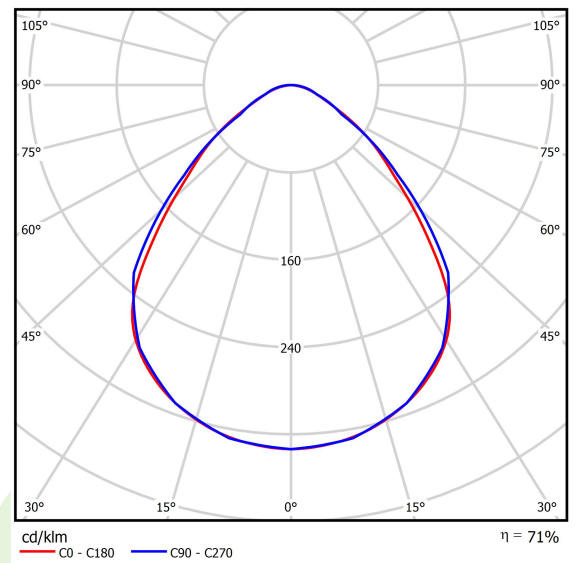

## Beschreibung

Innenbeleuchtung. Leuchte für Einsatz in Reinräumen mit erhöhten Reinheitsklassen ISO 5-6. Montageart: Anbau an der Decke. Gehäuse aus Stahlblech. Farbe - weiß. Abmessungen: 574 x 574 x 69 mm. Abdeckung: Micro-PRM SL (mikroprismatische aus PMMA + Verbundglas). Der Wirkungsgrad des optischen Systems ist 71,05%. Abstrahlwinkel: (C0-C180) / (C90-C270) - 88° / 91,8°. Lichtquelle: LED. Farbtemperatur 3000 K. SDCM=3. CRI>80. Lebensdauer: 100000 (1) / 147000 (2) h L80/B10 (1) / L70/B50 (2). Leuchtenlichtstrom: 4486 lm. Gesamtleistungsaufnahme: 34,8 W. Leuchten Lichtausbeute: 128,9 lm/W. Vorschaltgerät: Ein/Aus (E). Netzspannung 220..240 V, 50..60 Hz. Leistungsfaktor  $\cos\phi$ : >0,95. Belastbarkeit der Schaltung: 22 (B10), 34 (B16), 33 (C10), 54 (C16). Umgebungstemperatur: 5 ÷ 30° C. Schutzart: IP65. Stoßfestigkeitsgrad: IK08. Schutzklasse: I.

## Technische Daten

Lichtquelle	LED
LED-Lichtstrom [lm]	6314
LED-Leistung [W]	33,3
Leuchtenlichtstrom [lm]	4486
Gesamtleistungsaufnahme [W]	34,8
Leuchten Lichtausbeute [lm/W]	128,9
Farbtemperatur [K]	3000
CRI	>80
SDCM (LED-Quellen)	3
Abstrahlwinkel [°]	(C0-C180) / (C90-C270) - 88° / 91,8°
Schutzklasse	I
Schutzart	IP65
Netzspannung	220..240 V, 50..60 Hz
Lebensdauer [h]	100000 (1) / 147000 (2)
Lx/By	L80/B10 (1) / L70/B50 (2)
Umgebungstemperatur [°C]	5 ÷ 30
Betriebsgerät	Ein/Aus (E)
Leistungsfaktor $\cos\phi$	>0,95
Belastbarkeit der Schaltung	22 (B10), 34 (B16), 33 (C10), 54 (C16)

## Technische Daten

Montageart	Anbau an der Decke
Leuchtenkörper	Stahlblech
Leuchtenfarbe	weiß
Abdeckung	Micro-PRM SL (mikroprismatische aus PMMA + Verbundglas)
Stoßfestigkeitsgrad	IK08
Abmessungen [mm]	574 x 574 x 69

## Lichtverteilung