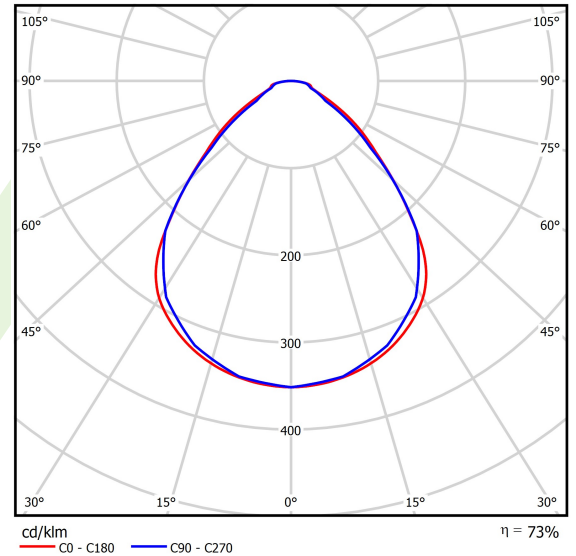

Zubehör

Index 6BZBO60980

Name Saugnapf