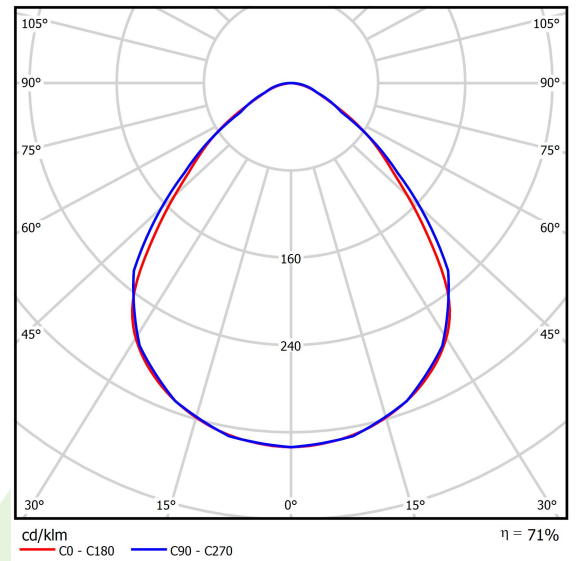

Lichtverteilung

Zubehör

Index 6BZBO60980

Type Saugnapf