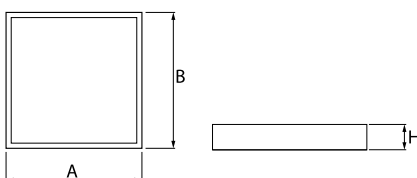

Produkt: RUBIN CLEAN CLASS 5-6 NO FRAME LED 5200 MICRO-PRM SL E IP65 840 KRG3K / 600X600

Index: 19.4112.2121.34

Beschreibung

Innenbeleuchtung. Leuchte für Einsatz in Reinräumen mit erhöhten Reinheitsklassen ISO 5-6. Montageart: Anbau an der Decke. Gehäuse aus Stahlblech. Farbe - weiß. Abmessungen: 574 x 574 x 69 mm. Abdeckung: Micro-PRM SL (mikroprismatische aus PMMA + Verbundglas). Der Wirkungsgrad des optischen Systems ist 71,05%. Abstrahlwinkel: (C0-C180) / (C90-C270) - 88° / 91,8°. Lichtquelle: LED. Farbtemperatur 4000 K. SDCM=3. CRI>80. Lebensdauer: 100000 (1) / 147000 (2) h L80/B10 (1) / L70/B50 (2). Leuchtenlichtstrom: 3719 lm. Gesamtleistungsaufnahme: 28,2 W. Leuchten Lichtausbeute: 131,9 lm/W. Vorschaltgerät: Ein/Aus (E). Netzspannung 220..240 V, 50..60 Hz. Leistungsfaktor cosφ: >0,95. Belastbarkeit der Schaltung: 30 (B10), 48 (B16), 43 (C10), 70 (C16). Umgebungstemperatur: 5 ÷ 30° C. Schutzart: IP65. Stoßfestigkeitsgrad: IK08. Schutzklasse: I.

Produktmerkmale

Kategorie	Clean Class 3-9
Familie	RUBIN CLEAN CLASS 5-6 NO FRAME LED
Type	RUBIN CLEAN CLASS 5-6 NO FRAME LED 5200 MICRO-PRM SL E IP65 840 KRG3K / 600X600
Index	19.4112.2121.34

Technische Daten

Technische Daten

Montageart	Anbau an der Decke
Leuchtenkörper	Stahlblech
Leuchtenfarbe	weiß
Abdeckung	Micro-PRM SL (mikroprismatische aus PMMA + Verbundglas)
Stoßfestigkeitsgrad	IK08
Abmessungen [mm]	574 x 574 x 69