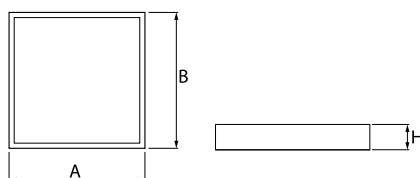

Produkt: RUBIN CLEAN CLASS 5-6 NO FRAME LED 5200 MICRO-PRM SL E IP65 840 KRG3K / 600X600

Index: 19.4112.2121.34

Beschreibung

Innenbeleuchtung. Leuchte für Einsatz in Reinräumen mit erhöhten Reinheitsklassen ISO 5-6. Montageart: Anbau an der Decke. Gehäuse aus Stahlblech. Farbe - weiß. Abmessungen: 574 x 574 x 69 mm. Abdeckung: Micro-PRM SL (mikroprismatische aus PMMA + Verbundglas). Der Wirkungsgrad des optischen Systems ist 71,05%. Abstrahlwinkel: (C0-C180) / (C90-C270) - 88° / 91,8°. Lichtquelle: LED. Farbtemperatur 4000 K. SDCM=3. CRI>80. Lebensdauer: 100000 (1) / 147000 (2) h L80/B10 (1) / L70/B50 (2). Leuchtenlichtstrom: 3719 lm. Gesamtleistungsaufnahme: 28,2 W. Leuchten Lichtausbeute: 131,9 lm/W. Vorschaltgerät: Ein/Aus (E). Netzspannung 220..240 V, 50..60 Hz. Leistungsfaktor cosφ: >0,95. Belastbarkeit der Schaltung: 30 (B10), 48 (B16), 43 (C10), 70 (C16). Umgebungstemperatur: 5 ÷ 30° C. Schutzart: IP65. Stoßfestigkeitsgrad: IK08. Schutzklasse: I.

Produktmerkmale

Kategorie	Clean Class 3-9
Familie	RUBIN CLEAN CLASS 5-6 NO FRAME LED
Type	RUBIN CLEAN CLASS 5-6 NO FRAME LED 5200 MICRO-PRM SL E IP65 840 KRG3K / 600X600
Index	19.4112.2121.34

Technische Daten

Technische Daten

Montageart	Anbau an der Decke
Leuchtenkörper	Stahlblech
Leuchtenfarbe	weiß
Abdeckung	Micro-PRM SL (mikroprismatische aus PMMA + Verbundglas)
Stoßfestigkeitsgrad	IK08
Abmessungen [mm]	574 x 574 x 69