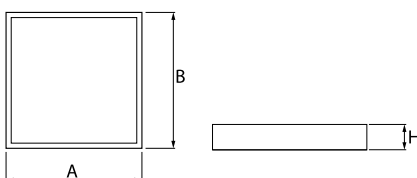

Produkt: RUBIN CLEAN CLASS 5-6 NO FRAME LED 5200 MICRO-PRM SL E IP65 830 KRG3K / 600X600

Index: 19.4112.2111.34

Beschreibung

Innenbeleuchtung. Leuchte für Einsatz in Reinräumen mit erhöhten Reinheitsklassen ISO 5-6. Montageart: Anbau an der Decke. Gehäuse aus Stahlblech. Farbe - weiß. Abmessungen: 574 x 574 x 69 mm. Abdeckung: Micro-PRM SL (mikroprismatische aus PMMA + Verbundglas). Der Wirkungsgrad des optischen Systems ist 71,05%. Abstrahlwinkel: (C0-C180) / (C90-C270) - 88° / 91,8°. Lichtquelle: LED. Farbtemperatur 3000 K. SDCM=3. CRI>80. Lebensdauer: 100000 (1) / 147000 (2) h L80/B10 (1) / L70/B50 (2). Leuchtenlichtstrom: 3589 lm. Gesamtleistungsaufnahme: 28,2 W. Leuchten Lichtausbeute: 127,3 lm/W. Vorschaltgerät: Ein/Aus (E). Netzspannung 220..240 V, 50..60 Hz. Leistungsfaktor cosφ: >0,95. Belastbarkeit der Schaltung: 30 (B10), 48 (B16), 43 (C10), 70 (C16). Umgebungstemperatur: 5 ÷ 30° C. Schutzart: IP65. Stoßfestigkeitsgrad: IK08. Schutzklasse: I.

Produktmerkmale

Kategorie	Clean Class 3-9
Familie	RUBIN CLEAN CLASS 5-6 NO FRAME LED
Type	RUBIN CLEAN CLASS 5-6 NO FRAME LED 5200 MICRO-PRM SL E IP65 830 KRG3K / 600X600
Index	19.4112.2111.34

Technische Daten

Technische Daten

Montageart	Anbau an der Decke
Leuchtenkörper	Stahlblech
Leuchtenfarbe	weiß
Abdeckung	Micro-PRM SL (mikroprismatische aus PMMA + Verbundglas)
Stoßfestigkeitsgrad	IK08
Abmessungen [mm]	574 x 574 x 69