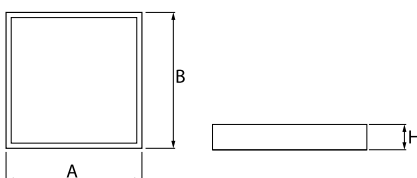

Produkt: RUBIN CLEAN CLASS 5-6 NO FRAME LED 11000 MICRO-PRM SH E IP65 840 KRG3K / 600X600

Index: 19.4112.1521.34

Beschreibung

Innenbeleuchtung. Leuchte für Einsatz in Reinräumen mit erhöhten Reinheitsklassen ISO 5-6. Montageart: Anbau an der Decke. Gehäuse aus Stahlblech. Farbe - weiß. Abmessungen: 574 x 574 x 69 mm. Abdeckung: Micro-PRM SH (mikroprismatische aus PMMA + gehärtetes Glas). Der Wirkungsgrad des optischen Systems ist 71,99%. Abstrahlwinkel: (C0-C180) / (C90-C270) - 88° / 91,8°. Lichtquelle: LED. Farbtemperatur 4000 K. SDCM=3. CRI>80. Lebensdauer: 100000 (1) / 147000 (2) h L80/B10 (1) / L70/B50 (2). Leuchtenlichtstrom: 8216 lm. Gesamtleistungsaufnahme: 60,5 W. Leuchten Lichtausbeute: 135,8 lm/W. Vorschaltgerät: Ein/Aus (E). Netzspannung 220..240 V, 50..60 Hz. Leistungsfaktor cosφ: >0,95. Belastbarkeit der Schaltung: 16 (B10), 26 (B16), 23 (C10), 37 (C16). Umgebungstemperatur: 5 ÷ 30° C. Schutzart: IP65. Stoßfestigkeitsgrad: IK08. Schutzklasse: I.

Technische Daten

Montageart	Anbau an der Decke
Leuchtenkörper	Stahlblech
Leuchtenfarbe	weiß
Abdeckung	Micro-PRM SH (mikroprismatische aus PMMA + gehärtetes Glas)
Stoßfestigkeitsgrad	IK08
Abmessungen [mm]	574 x 574 x 69