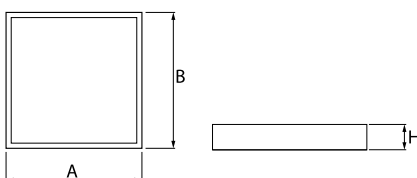

## Beschreibung

Innenbeleuchtung. Leuchte für Einsatz in Reinräumen mit erhöhten Reinheitsklassen ISO 5-6. Montageart: Anbau an der Decke. Gehäuse aus Stahlblech. Farbe - RAL 9016 (weiß). Abmessungen: 574 x 574 x 69 mm. Abdeckung: Micro-PRM SH (mikroprismatische aus PMMA + gehärtetes Glas). Der Wirkungsgrad des optischen Systems ist 71,99%. Abstrahlwinkel: (C0-C180) / (C90-C270) - 88° / 91,8°. Lichtquelle: LED. Farbtemperatur 4000 K. SDCM=3. CRI>80. Lebensdauer: 100000 (1) / 147000 (2) h L80/B10 (1) / L70/B50 (2). Leuchtenlichtstrom: 8216 lm. Gesamtleistungsaufnahme: 60,5 W. Leuchten Lichtausbeute: 135,8 lm/W. Vorschaltgerät: Ein/Aus (E). Netzspannung 220..240 V, 50..60 Hz. Leistungsfaktor cosφ: >0,95. Belastbarkeit der Schaltung: 16 (B10), 26 (B16), 23 (C10), 37 (C16). Umgebungstemperatur: 5 ÷ 30° C. Schutzart: IP65. Stoßfestigkeitsgrad: IK08. Schutzklasse: I.

## Technische Daten

Montageart	Anbau an der Decke
Leuchtenkörper	Stahlblech
Leuchtenfarbe	RAL 9016 (weiß)
Abdeckung	Micro-PRM SH (mikroprismatische aus PMMA + gehärtetes Glas)
Stoßfestigkeitsgrad	IK08
Abmessungen [mm]	574 x 574 x 69