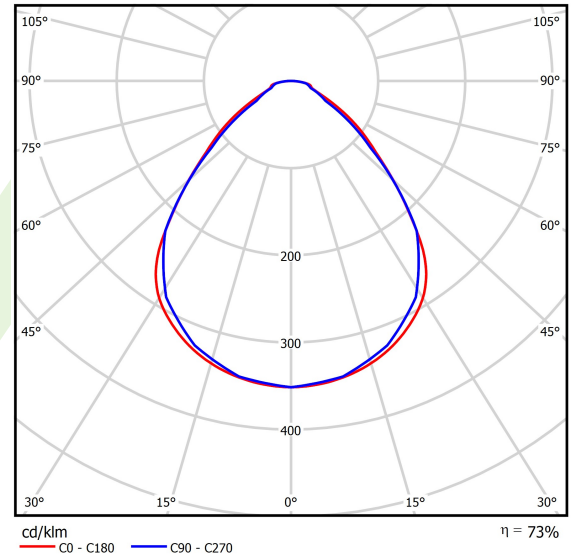

Zubehör

Index 6BZBO60980

Type Saugnapf