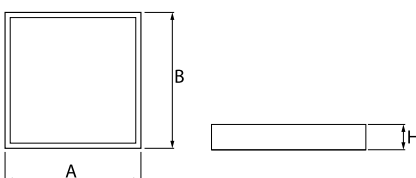

Dane świetlne i elektryczne

Typ źródła	LED
Strumień LED [lm]	11014
Moc LED [W]	58,5
Strumień oprawy [lm]	7929
Moc oprawy [W]	60,5
Skuteczność świetlna oprawy [lm/W]	131,1
Temperatura barwowa [K]	3000
CRI	>80
SDCM (źródła LED)	3
Kąt rozsyłu światła [°]	(C0-C180) / (C90-C270) - 88° / 91,8°
Klasa ochrony	I
Stopień szczelności	IP65
Zasilanie	220..240 V, 50..60 Hz
Żywotność LED [h]	100000 (1) / 147000 (2)
Lx/By	L80/B10 (1) / L70/B50 (2)
Temperatura otoczenia [°C]	5 ÷ 30
Zasilacz elektroniczny	standard (E)
Współczynnik mocy cos φ	>0,95
Obciążalność obwodów	16 (B10), 26 (B16), 23 (C10), 37 (C16)

Dane mechaniczne

Montaż	nastropowy
Materiał	blacha stalowa
Kolor	biały
Przesłona	Micro-PRM SH (mikropryzma PMMA z szybą hartowaną)
Odporność mechaniczna	IK08
Wymiary [mm]	574 x 574 x 69

Fotometria

Akcesoria