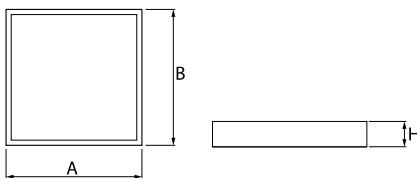

Produktmerkmale

Kategorie	Clean Class 3-9
Familie	RUBIN CLEAN CLASS 5-6 NO FRAME LED
Type	RUBIN CLEAN CLASS 5-6 NO FRAME LED 11000 MICRO-PRM SH E IP65 34 830 KRG3K / 574X574MM
Index	19.4112.1511.34

Technische Daten

Technische Daten

Montageart	Anbau an der Decke
Leuchtenkörper	Stahlblech
Leuchtenfarbe	RAL 9016 (weiß)
Abdeckung	Micro-PRM SH (mikroprismatische aus PMMA + gehärtetes Glas)
Stoßfestigkeitsgrad	IK08
Abmessungen [mm]	574 x 574 x 69