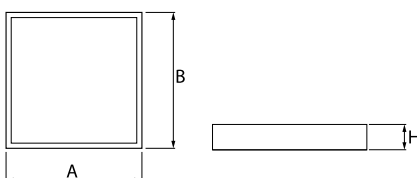

Produkt: RUBIN CLEAN CLASS 5-6 NO FRAME LED 11000 MICRO-PRM SH E IP65 830 KRG3K / 600X600

Index: 19.4112.1511.34

Beschreibung

Innenbeleuchtung. Leuchte für Einsatz in Reinräumen mit erhöhten Reinheitsklassen ISO 5-6. Montageart: Anbau an der Decke. Gehäuse aus Stahlblech. Farbe - weiß. Abmessungen: 574 x 574 x 69 mm. Abdeckung: Micro-PRM SH (mikroprismatische aus PMMA + gehärtetes Glas). Der Wirkungsgrad des optischen Systems ist 71,99%. Abstrahlwinkel: (C0-C180) / (C90-C270) - 88° / 91,8°. Lichtquelle: LED. Farbtemperatur 3000 K. SDCM=3. CRI>80. Lebensdauer: 100000 (1) / 147000 (2) h L80/B10 (1) / L70/B50 (2). Leuchtenlichtstrom: 7929 lm. Gesamtleistungsaufnahme: 60,5 W. Leuchten Lichtausbeute: 131,1 lm/W. Vorschaltgerät: Ein/Aus (E). Netzspannung 220..240 V, 50..60 Hz. Leistungsfaktor cosφ: >0,95. Belastbarkeit der Schaltung: 16 (B10), 26 (B16), 23 (C10), 37 (C16). Umgebungstemperatur: 5 ÷ 30° C. Schutzart: IP65. Stoßfestigkeitsgrad: IK08. Schutzklasse: I.

Technische Daten

Montageart	Anbau an der Decke
Leuchtenkörper	Stahlblech
Leuchtenfarbe	weiß
Abdeckung	Micro-PRM SH (mikroprismatische aus PMMA + gehärtetes Glas)
Stoßfestigkeitsgrad	IK08
Abmessungen [mm]	574 x 574 x 69