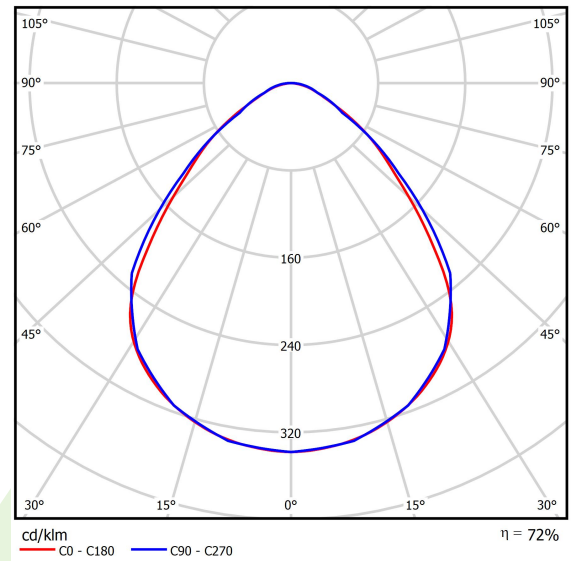

Lichtverteilung

Zubehör

Index 6BZBO60980

Type Saugnapf