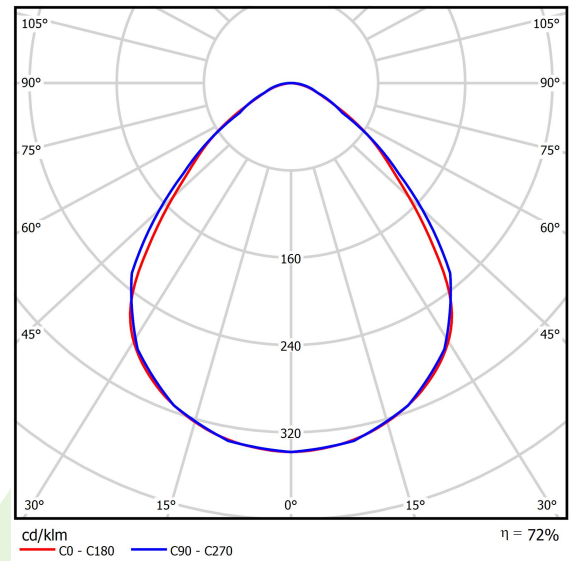

## Beschreibung

Innenbeleuchtung. Leuchte für Einsatz in Reinräumen mit erhöhten Reinheitsklassen ISO 5-6. Montageart: Anbau an der Decke. Gehäuse aus Stahlblech. Farbe - weiß. Abmessungen: 574 x 574 x 69 mm. Abdeckung: Micro-PRM SH (mikroprismatische aus PMMA + gehärtetes Glas). Der Wirkungsgrad des optischen Systems ist 71,99%. Abstrahlwinkel: (C0-C180) / (C90-C270) - 88° / 91,8°. Lichtquelle: LED. Farbtemperatur 4000 K. SDCM=3. CRI>80. Lebensdauer: 100000 (1) / 147000 (2) h L80/B10 (1) / L70/B50 (2). Leuchtenlichtstrom: 6573 lm. Gesamtleistungsaufnahme: 49,1 W. Leuchten Lichtausbeute: 133,9 lm/W. Vorschaltgerät: Ein/Aus (E). Netzspannung 220..240 V, 50..60 Hz. Leistungsfaktor cosφ: >0,95. Belastbarkeit der Schaltung: 15 (B10), 25 (B16), 24 (C10), 38 (C16). Umgebungstemperatur: 5 ÷ 30° C. Schutzart: IP65. Stoßfestigkeitsgrad: IK08. Schutzklasse: I.

## Technische Daten

Lichtquelle	LED
LED-Lichtstrom [lm]	9130
LED-Leistung [W]	46,8
Leuchtenlichtstrom [lm]	6573
Gesamtleistungsaufnahme [W]	49,1
Leuchten Lichtausbeute [lm/W]	133,9
Farbtemperatur [K]	4000
CRI	>80
SDCM (LED-Quellen)	3
Abstrahlwinkel [°]	(C0-C180) / (C90-C270) - 88° / 91,8°
Schutzklasse	I
Schutzart	IP65
Netzspannung	220..240 V, 50..60 Hz
Lebensdauer [h]	100000 (1) / 147000 (2)
Lx/By	L80/B10 (1) / L70/B50 (2)
Umgebungstemperatur [°C]	5 ÷ 30
Betriebsgerät	Ein/Aus (E)
Leistungsfaktor cos φ	>0,95
Belastbarkeit der Schaltung	15 (B10), 25 (B16), 24 (C10), 38 (C16)

## Technische Daten

Montageart	Anbau an der Decke
Leuchtenkörper	Stahlblech
Leuchtenfarbe	weiß
Abdeckung	Micro-PRM SH (mikroprismatische aus PMMA + gehärtetes Glas)
Stoßfestigkeitsgrad	IK08
Abmessungen [mm]	574 x 574 x 69

## Lichtverteilung