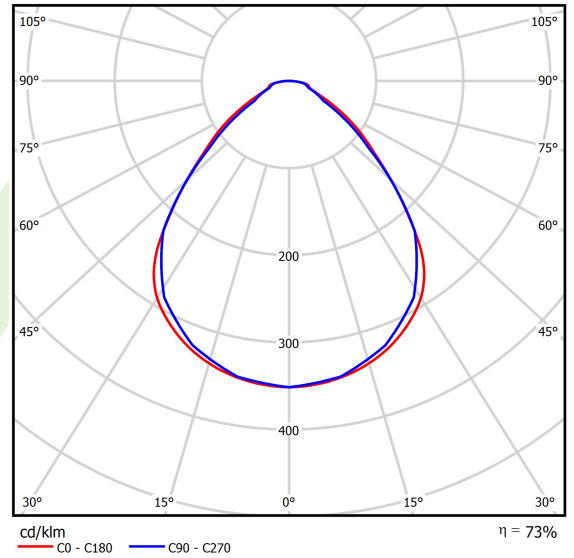

## Beschreibung

Innenbeleuchtung. Leuchte für Einsatz in Reinräumen mit erhöhten Reinheitsklassen ISO 5-6. Montageart: Anbau an der Decke. Gehäuse aus Stahlblech. Farbe - RAL 9016 (weiß). Abmessungen: 574 x 574 x 69 mm. Abdeckung: Micro-PRM SH (mikroprismatische aus PMMA + gehärtetes Glas). Der Wirkungsgrad des optischen Systems ist 73,30%. Abstrahlwinkel: (C0-C180) / (C90-C270) - 89° / 89°. Lichtquelle: LED. Farbtemperatur 4000 K. SDCM=3. CRI>80. Lebensdauer: 100000 h L80/B10. Leuchtenlichtstrom: 5141 lm. Gesamtleistungsaufnahme: 36,6 W. Leuchten Lichtausbeute: 140,5 lm/W. Vorschaltgerät: DIM DALI (EDD). Netzspannung 220..240 V, 50..60 Hz. Leistungsfaktor cosφ: >0,95. Belastbarkeit der Schaltung: 14 (B10), 23 (B16), 22 (C10), 35 (C16). Umgebungstemperatur: 5 ÷ 30° C. Schutzart: IP65. Stoßfestigkeitsgrad: IK08. Schutzklasse: I. Photobiologische Risikoklasse (IEC/EN 62471): RG0.

## Technische Daten

Lichtquelle	LED
LED-Lichtstrom [lm]	7013,2
LED-Leistung [W]	32,7
Leuchtenlichtstrom [lm]	5141
Gesamtleistungsaufnahme [W]	36,6
Leuchten Lichtausbeute [lm/W]	140,5
Farbtemperatur [K]	4000
CRI	>80
SDCM (LED-Quellen)	3
Abstrahlwinkel [°]	(C0-C180) / (C90-C270) - 89° / 89°
Photobiologische Risikoklasse (IEC/EN 62471)	RG0
Schutzklasse	I
Schutzart	IP65
Netzspannung	220..240 V, 50..60 Hz
Lebensdauer [h]	100000
Lx/By	L80/B10
Umgebungstemperatur [°C]	5 ÷ 30
Betriebsgerät	DIM DALI (EDD)
Leistungsfaktor cos φ	>0,95
Belastbarkeit der Schaltung	14 (B10), 23 (B16), 22 (C10), 35 (C16)

## Technische Daten

Montageart	Anbau an der Decke
Leuchtenkörper	Stahlblech
Leuchtenfarbe	RAL 9016 (weiß)
Abdeckung	Micro-PRM SH (mikroprismatische aus PMMA + gehärtetes Glas)
Stoßfestigkeitsgrad	IK08
Abmessungen [mm]	574 x 574 x 69

## Lichtverteilung